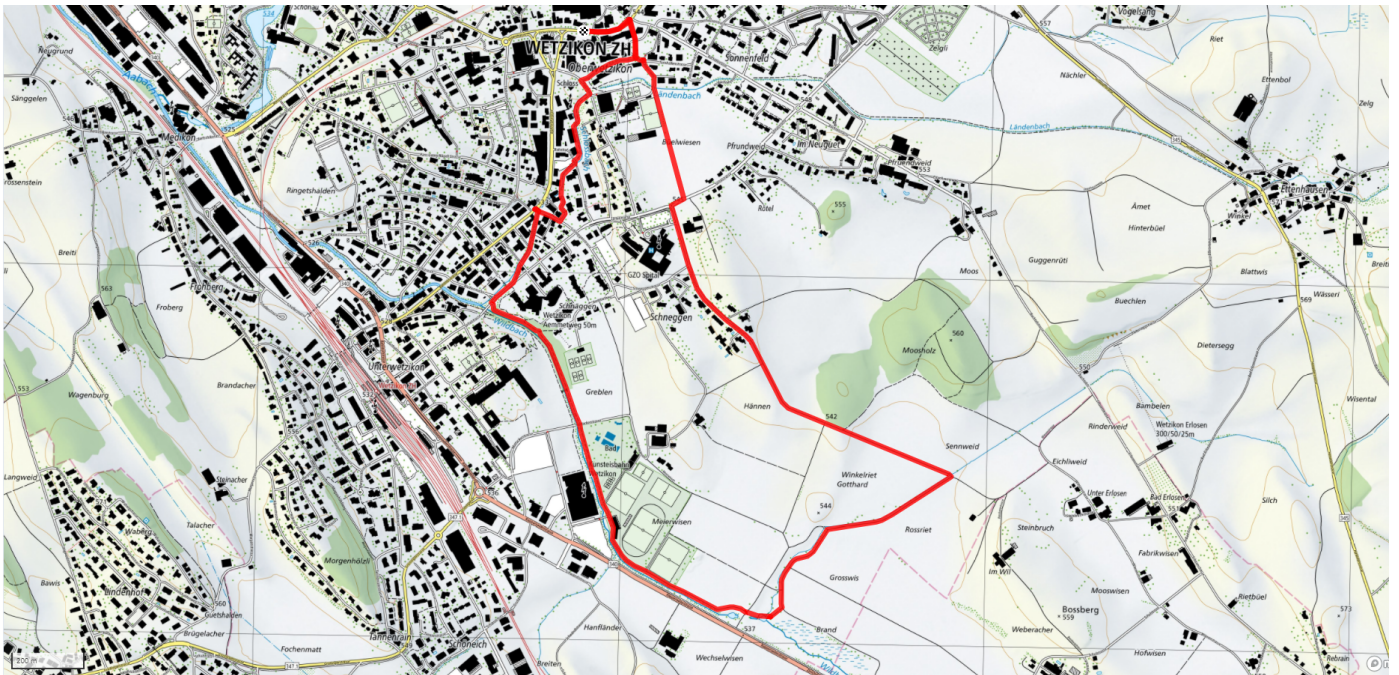

13

Schloss

5km

↑↓
42m

0

Treffpunkt
Migros Zentrum

Gemütlicher Abschluss
Migros-Restaurant

schweizmobil.ch

zaemegolaufe.ch

wetzikon 