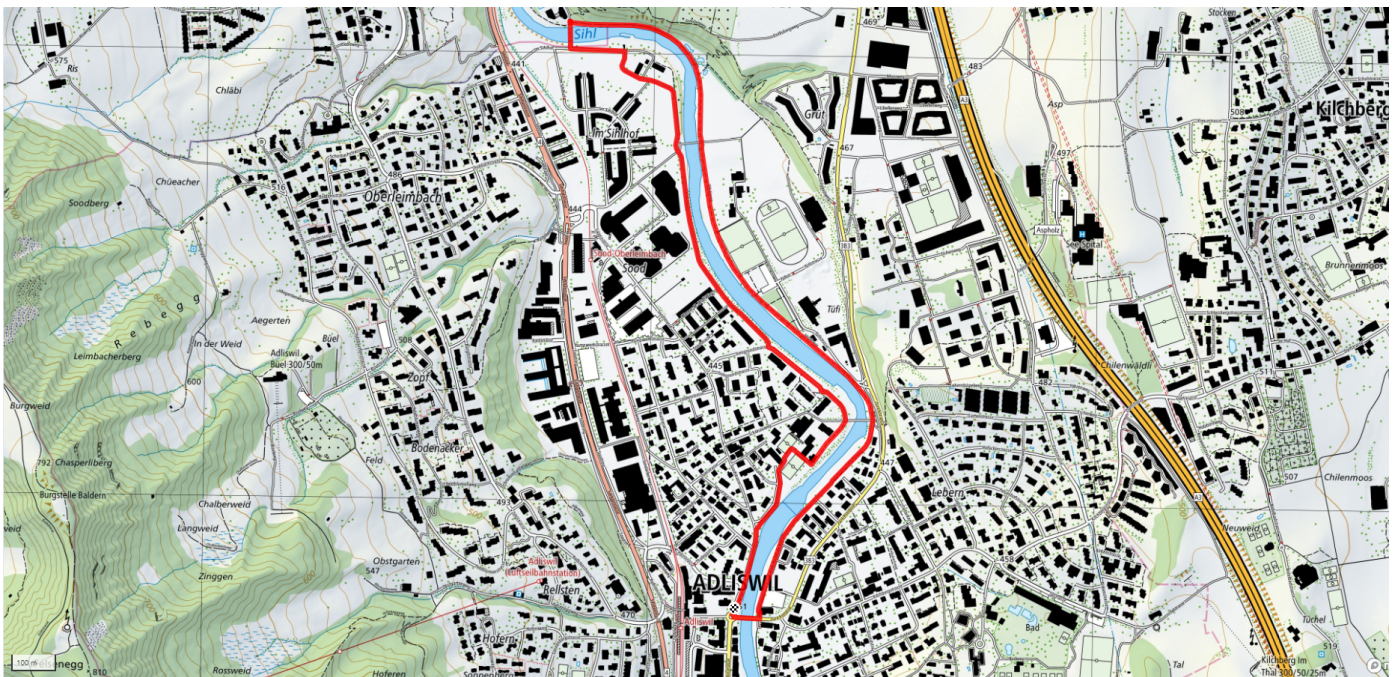

14

Sihlhof

3.7km

↑↓
17m

0

Treffpunkt

Bruggeplatz vor Bibliothek

Gemütlicher Abschluss

Diverse Restaurant in der Stadt

schweizmobil.ch

zaemegolaufe.ch