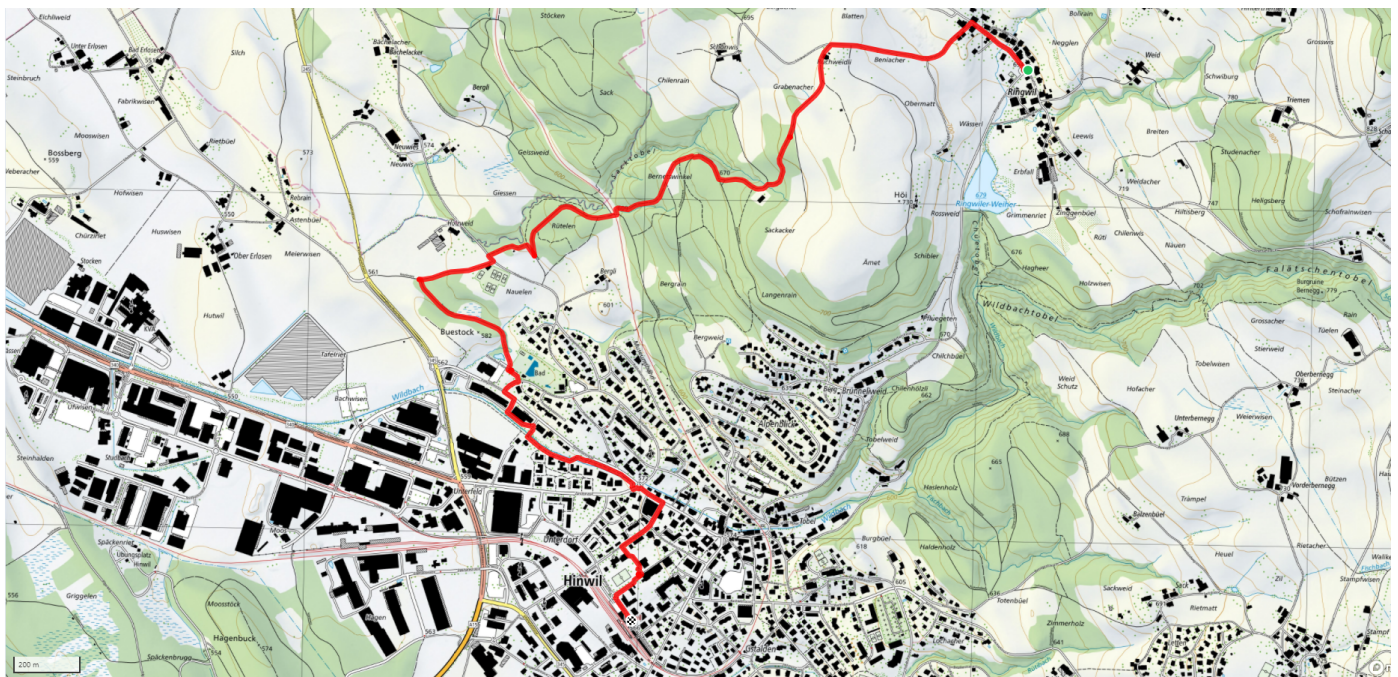

# 14

# Ringwil

4.3km

↑ 47m  
↓ 175m

15

## Treffpunkt

Bahnhof Hinwil (vor Migrolino)

## Start des Parcours

Bushaltestelle Hinwil, Ringwil