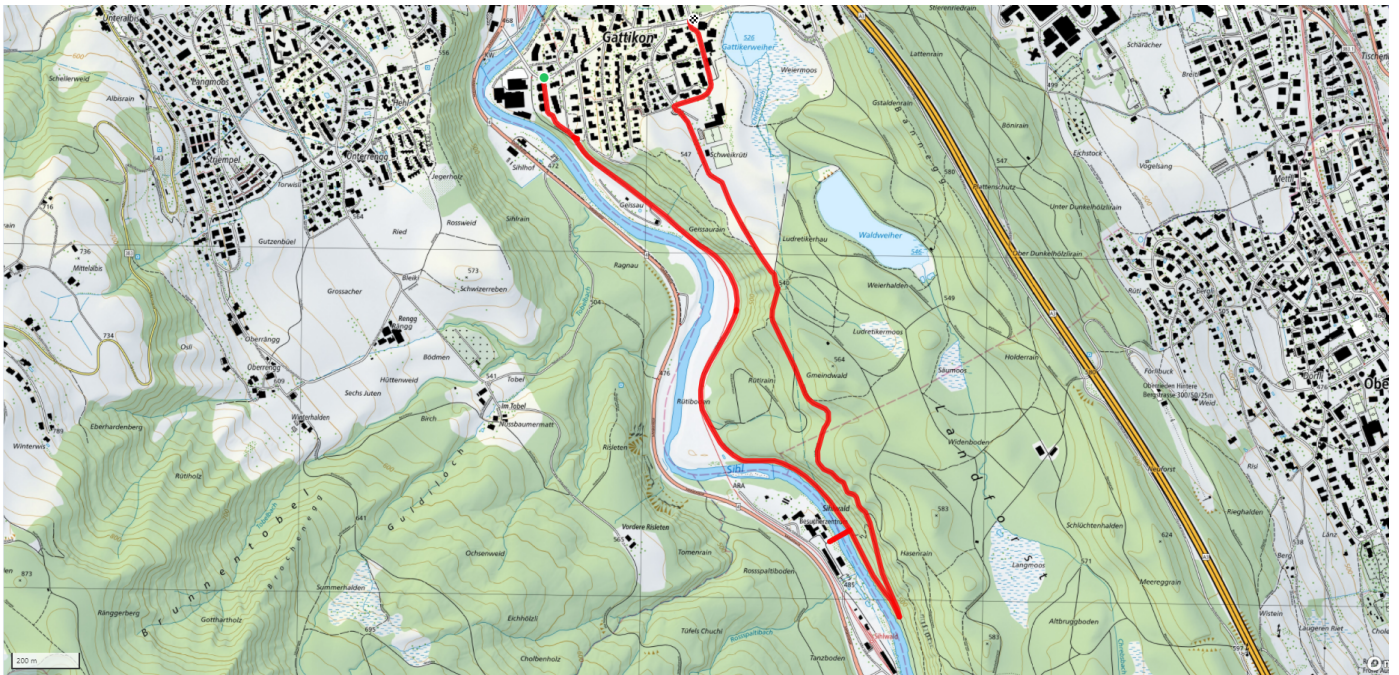

23

Gattiker Rundweg

4.4km

↑ 60m
↓ 20m

0

Treffpunkt

Haltestelle Gattikerhof, talwärts

Informationen zu den Öffentlichen Verkehrsmittel

Bus 140 und 240, Haltestelle Gattikerhof

Gemütlicher Abschluss

Köllibeck Gattikon

schweizmobil.ch

zaemegolaufe.ch

Gemeinde Thalwil