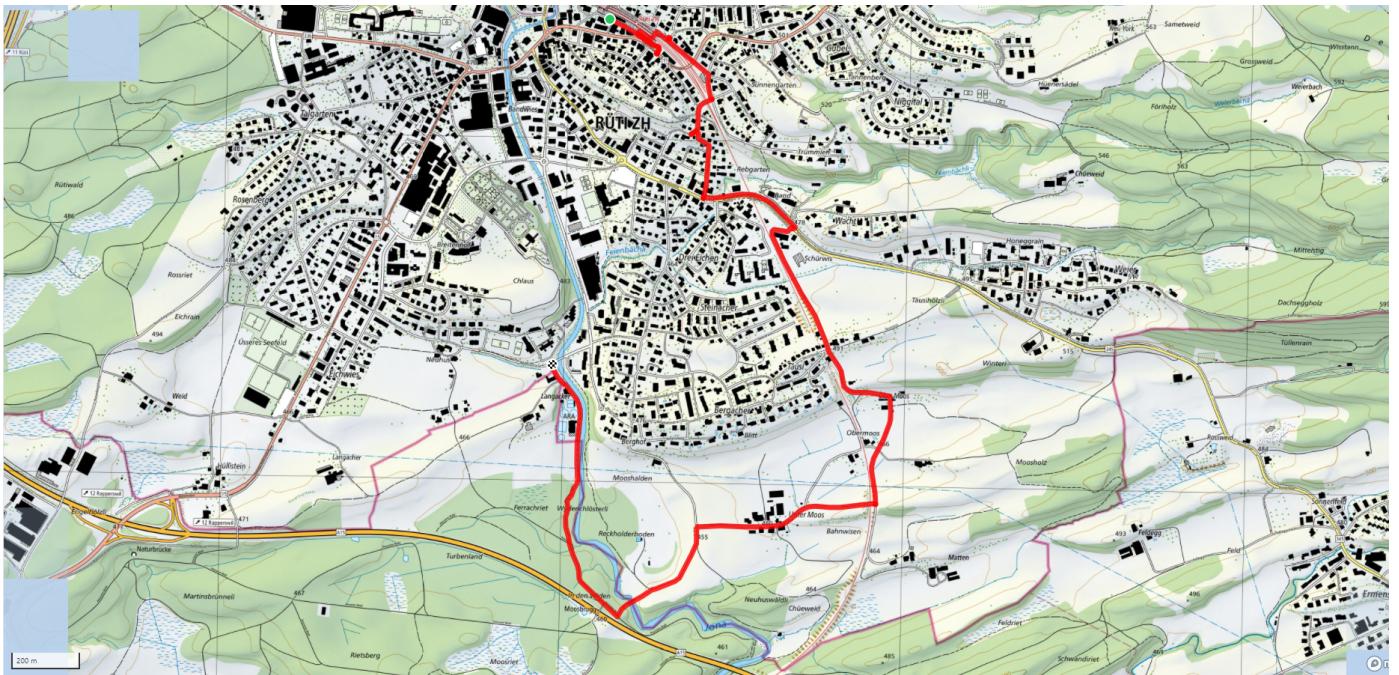

# Rüti - Moos

4km

↑↓  
0m

80

Treffpunkt  
Bahnhofskiosk Rüti

[schweizmobil.ch](https://schweizmobil.ch)

[zaemegolaufe.ch](https://zaemegolaufe.ch)

**GEMEINDE  
RÜTI ZH**  
leben & gestalten