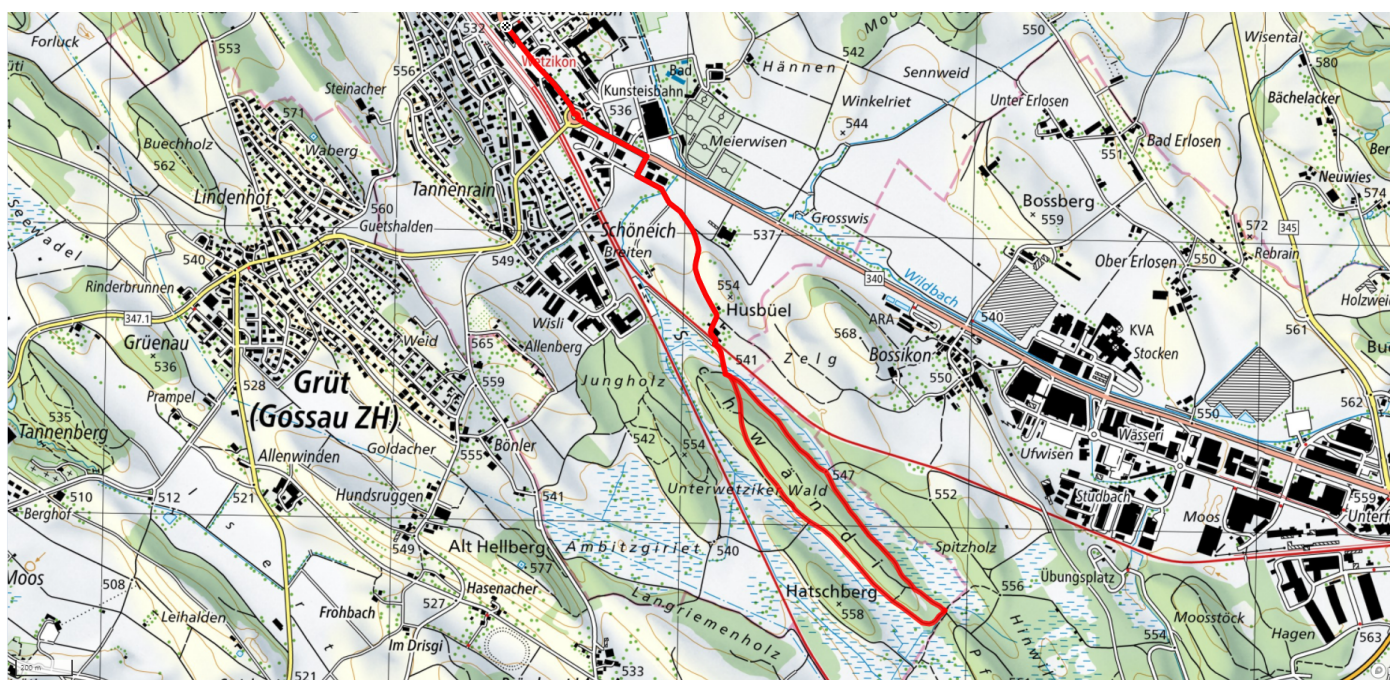

## Schwändi

5.5km

↑↓  
52m

0

### Treffpunkt

Bahnhof Wetzikon Kiosk