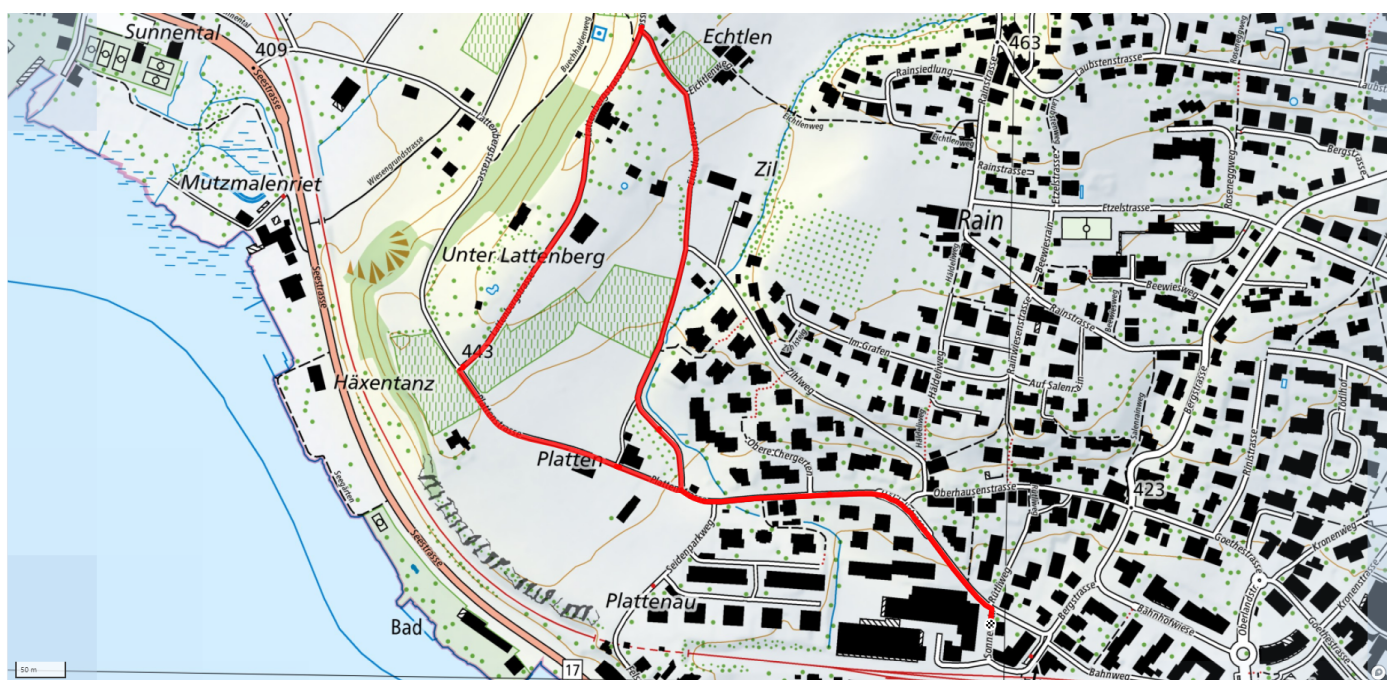

2

Plattenstrasse

1.9km

↑↓
51m

0

Treffpunkt

Haupteingang Brockenhaus Seidenhof

Gemütlicher Abschluss

Café Brockenhaus Seidenhof

schweizmobil.ch

zaemegolaufe.ch

Gemeinde Stäfa