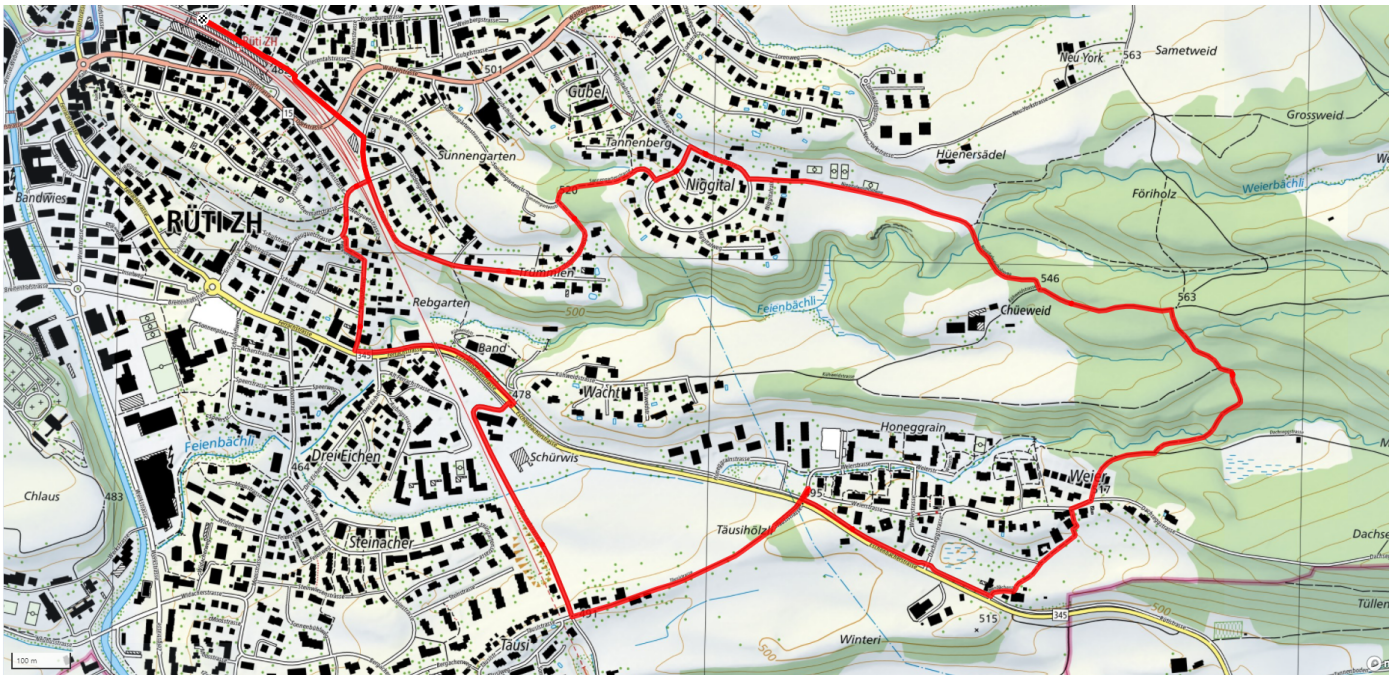

9

Trümmen - Täusi

5.4km

↑↓
0m

80

Treffpunkt

Bahnhofskiosk Rütli

schweizmobil.ch

zaemegolaufe.ch

GEMEINDE
RÜTI ZH

leben & gestalten