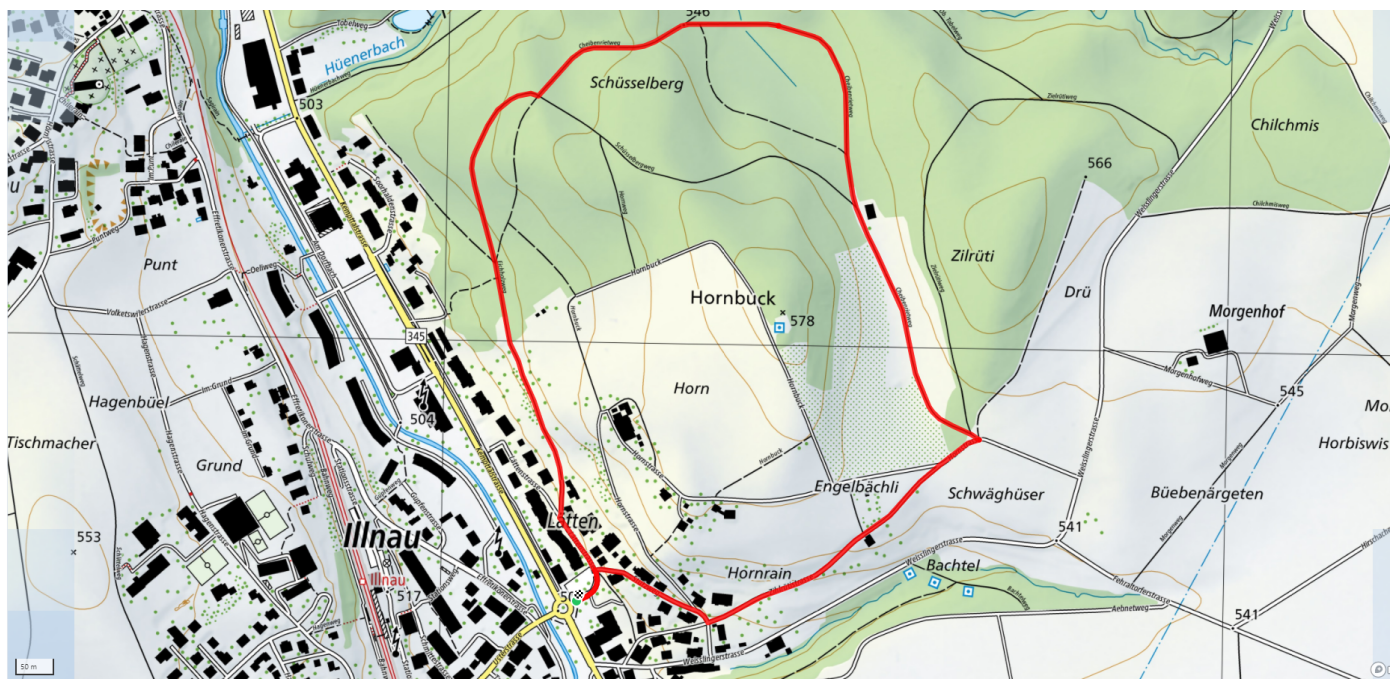

# 24

## Hornrain-Cheibenr-Lätten, KT zu 4

2.4km

↑↓  
51m

0

**Treffpunkt**  
U'Illnau Parkplatz Rössli

**Gemütlicher Abschluss**  
Restaurant Rössli

[schweizmobil.ch](http://schweizmobil.ch)

[zaemegolaufe.ch](http://zaemegolaufe.ch)