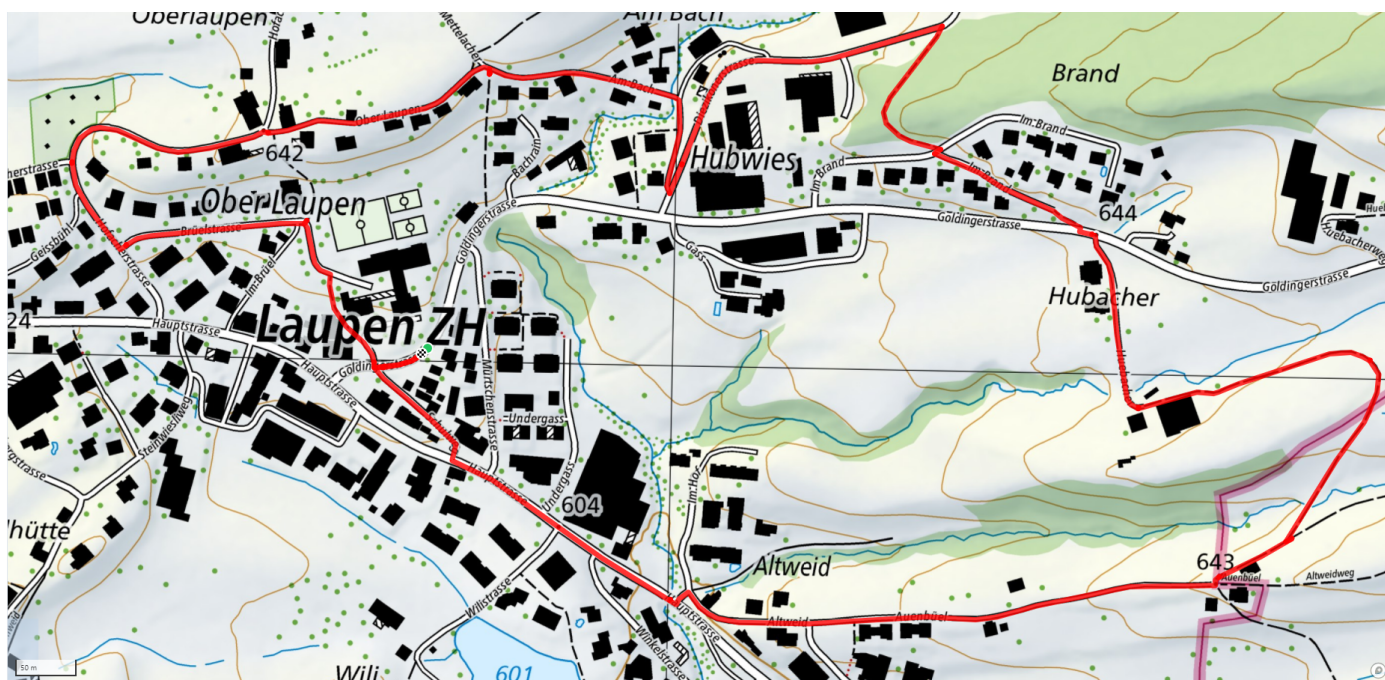

16

Laupen Runde

3.1km

↑↓
100m

0

Treffpunkt

Haltestelle Laupen ZH, Schulhaus

Informationen zu den Öffentlichen Verkehrsmittel

Bus 885 ab Bahnhof Wald ZH

Start des Parcours

Haltestelle Laupen ZH, Schulhaus

Gemütlicher Abschluss

Voland Laupen

schweizmobil.ch

zaemegolaufe.ch

Wald ZH