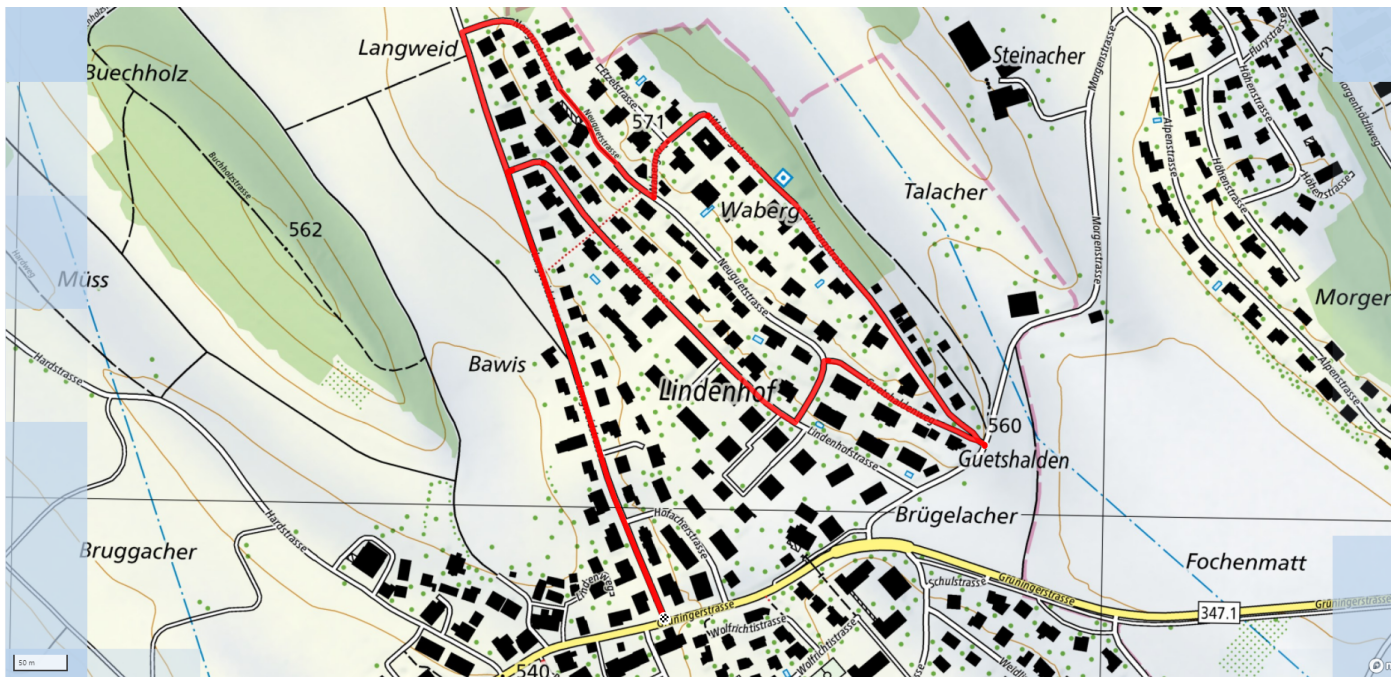

5

Waberg

2.4km

↑↓
42m

0

Treffpunkt
Grüt Volg

Informationen zu den Öffentlichen Verkehrsmittel
Bushaltestelle Grüt Dorf

schweizmobil.ch

zaemegolaufe.ch

GEMEINDE **GOSSAU**