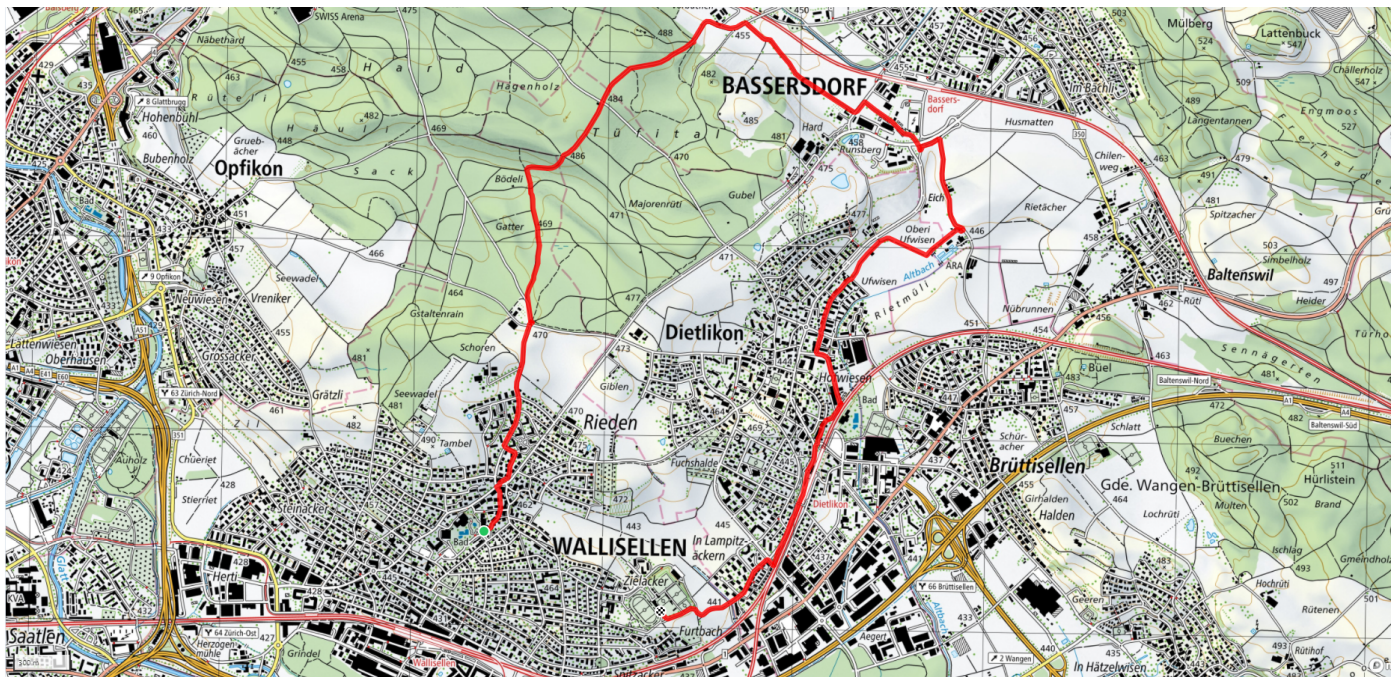

38

Eckiger Kreis Nord-Ost-Süd-West

8.8km

↑↓
84m

0

Treffpunkt

Bistro Zentrum Wägelwiesen

Gemütlicher Abschluss

Bistro Wägelwiesen, Restaurant LIGA

schweizmobil.ch

zaemegolaufe.ch

Stadt
Wallisellen