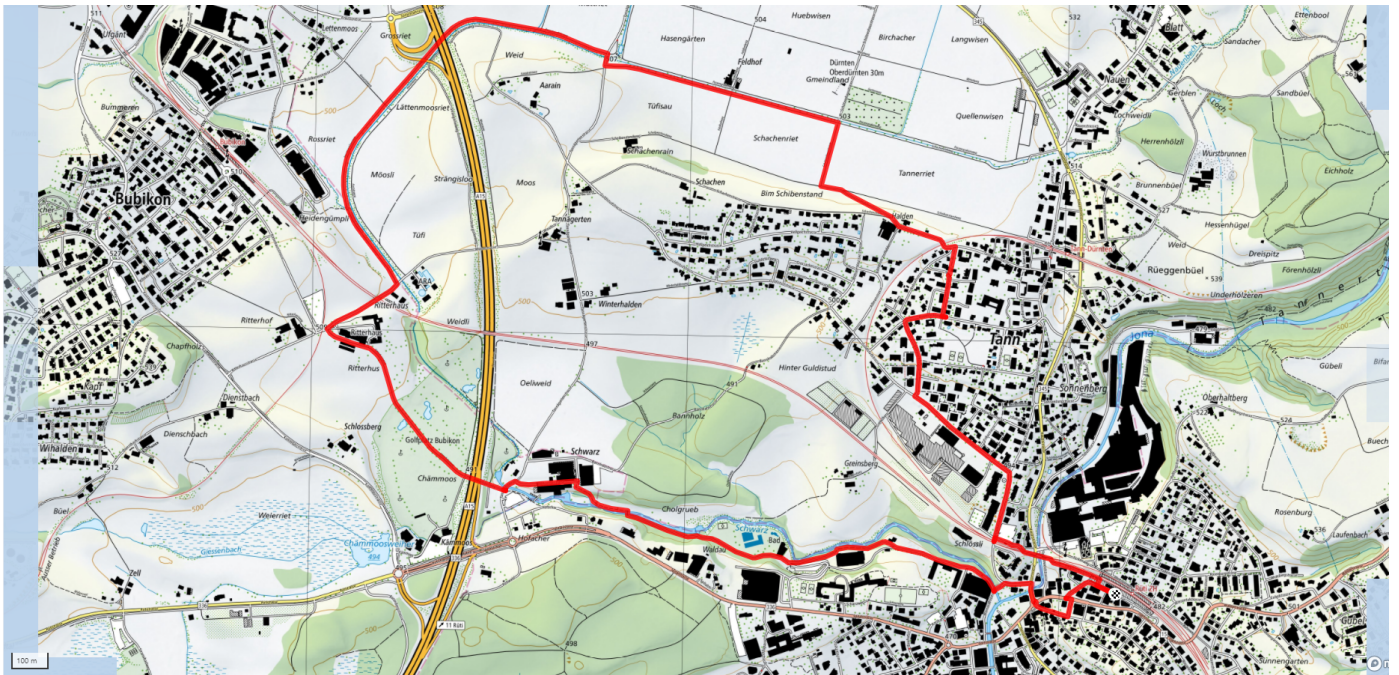

# Tann - Dürntenerried

6.6km

↑↓  
0m

80

**Treffpunkt**  
Bahnhofsiosk Rüti

**Gemütlicher Abschluss**  
Kaffee beim Ritterhaus

[schweizmobil.ch](https://schweizmobil.ch)

[zaemegolaufe.ch](https://zaemegolaufe.ch)