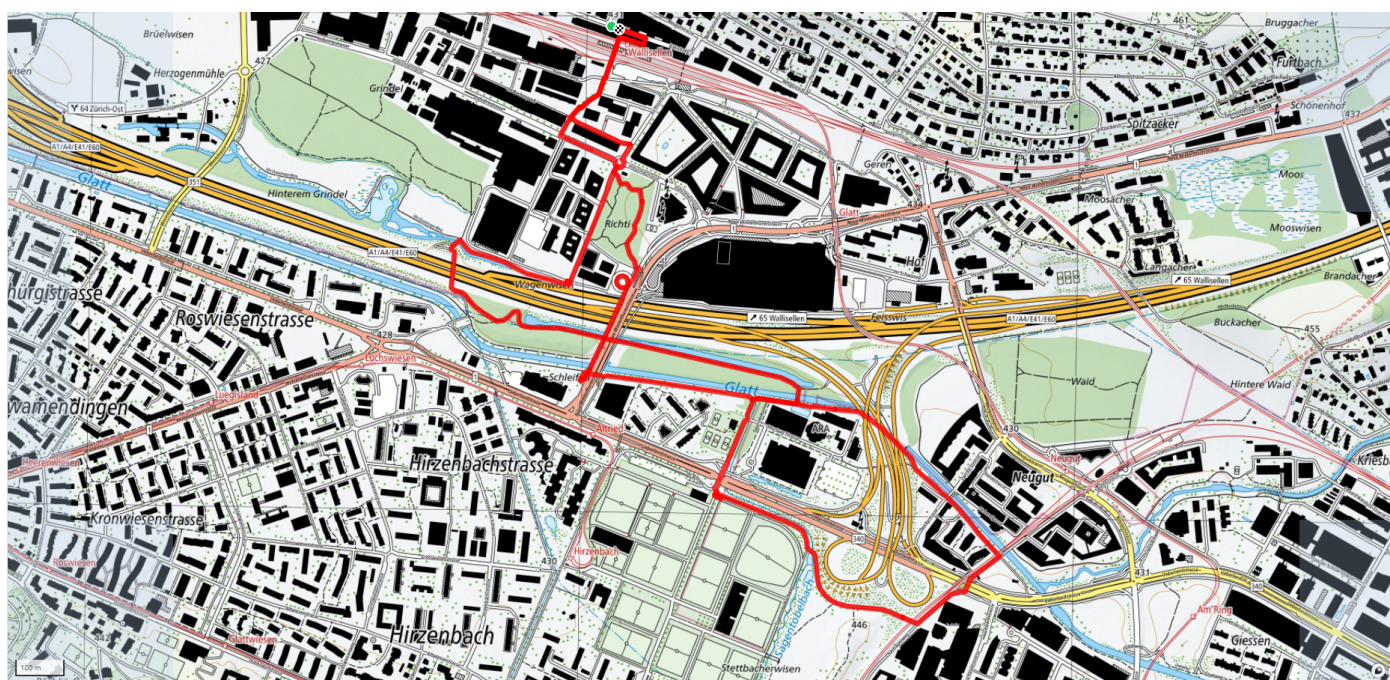

# Wallisellen Süd

5.2km

↑↓  
0m

0

**Treffpunkt**  
Bahnhof Wallisellen

**Gemütlicher Abschluss**  
Restaurant Il Faro, Bahnhof Wallisellen

[schweizmobil.ch](https://schweizmobil.ch)

[zaemegolaufe.ch](https://zaemegolaufe.ch)