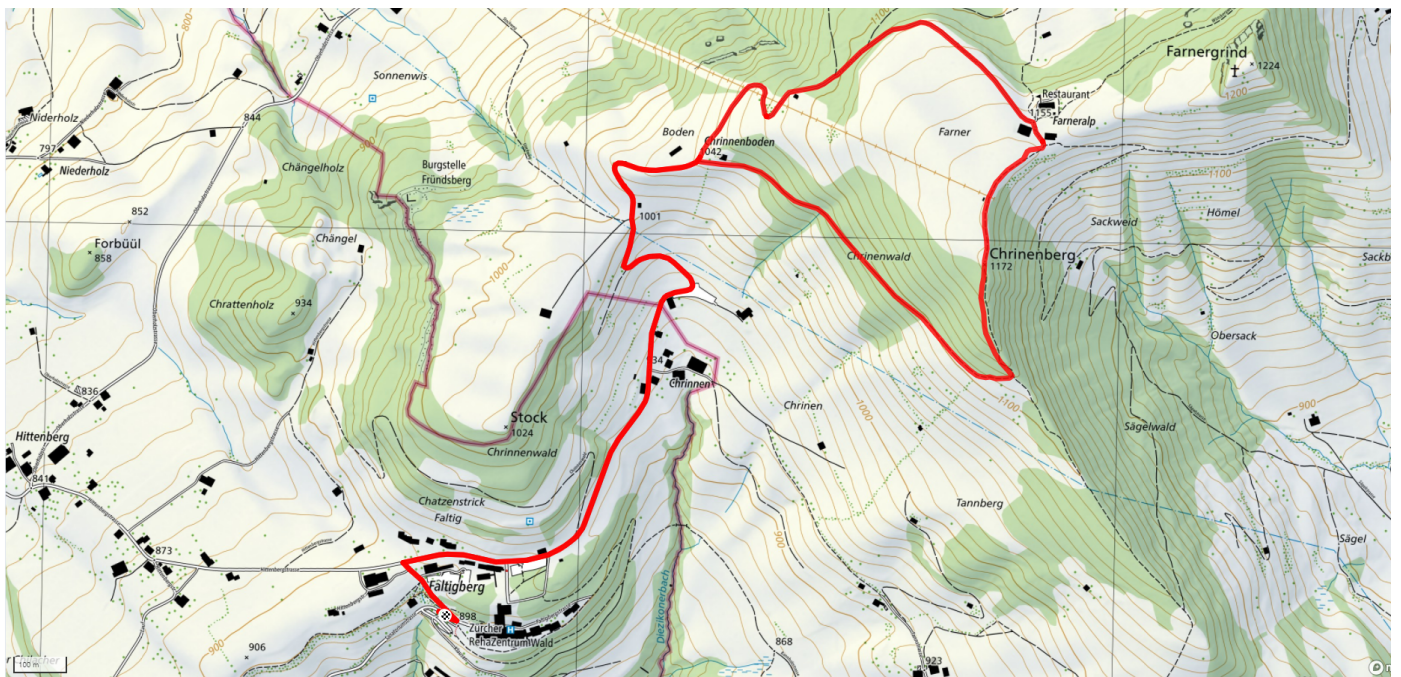

28

Chrinneschagi

5.4km

↑↓
281m

20

Treffpunkt
Bahnhof Wald

Informationen zu den Öffentlichen Verkehrsmitteln
Bahnhof Wald, Parkplatz Rehasentrum

Start des Parcours
Wald ZH, Rehasentrum

Gemütlicher Abschluss
Rehasentrum

schweizmobil.ch

zaemegolaufe.ch

Wald ZH