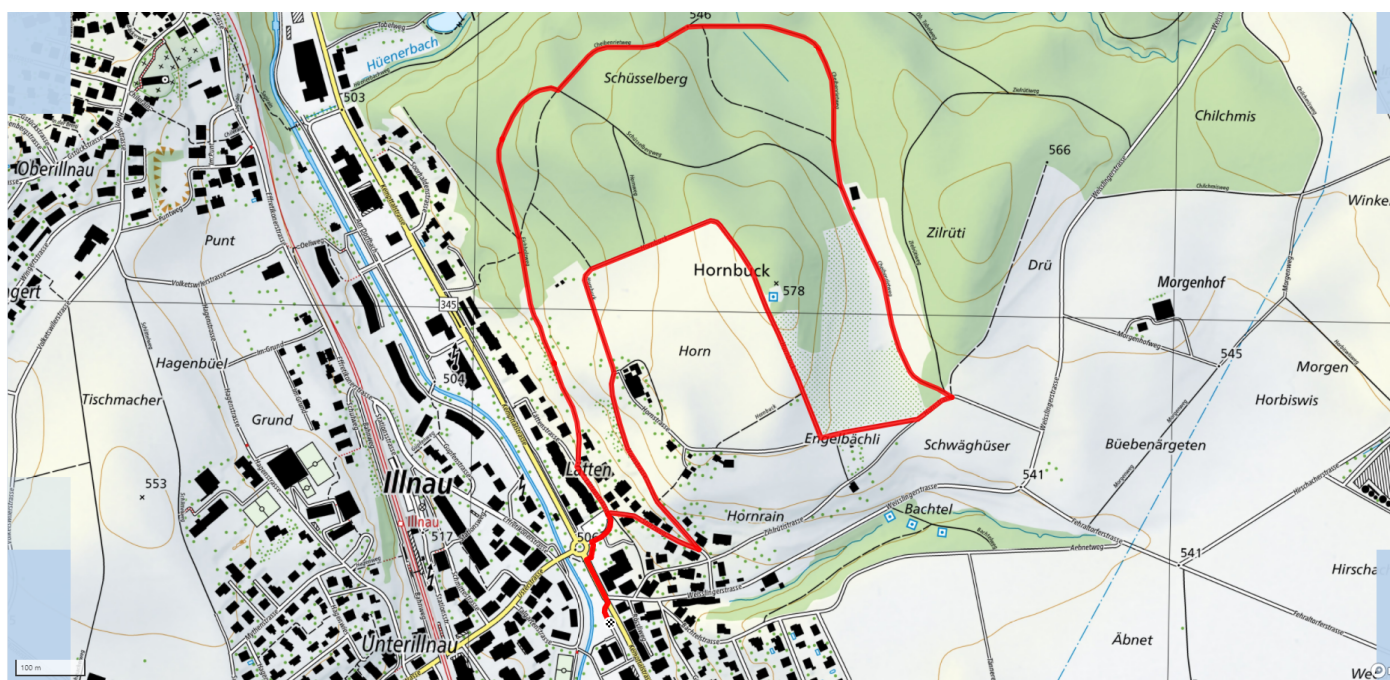

15

Cheibenriet - Hornbuck

3.4km

↑↓
84m

-2

Treffpunkt
Parkplatz Rössli, Illnau

Gemütlicher Abschluss
Restaurant Rössli, Illnau

schweizmobil.ch

zaemegolaufe.ch

Stadt Illnau-Effretikon