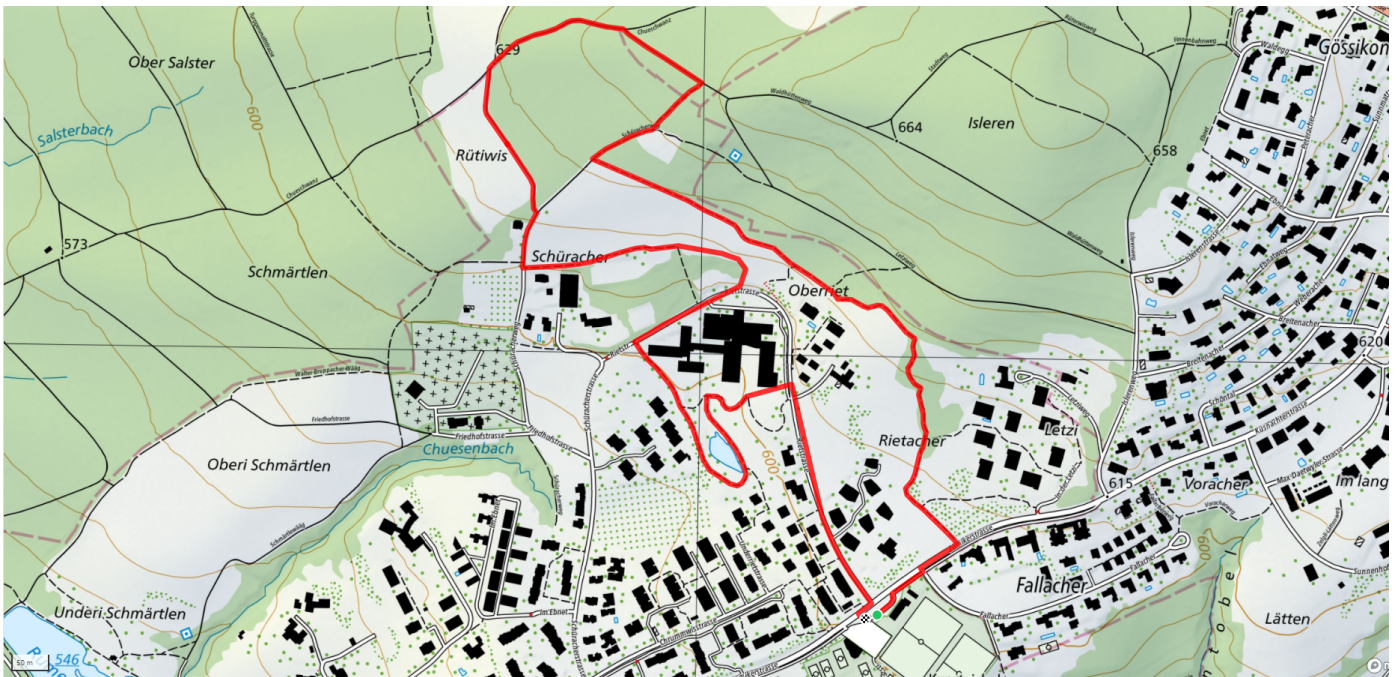

4

Itschnach-Fallacher

3km

↑↓
77m

12

Treffpunkt
Haltestelle Fallacher

Gemütlicher Abschluss
Restaurant Tennisplatz / Cafeteria Bethesda

schweizmobil.ch

zaemegolaufe.ch

**GESUNDHEITSNETZ
KÜSSNACHT**