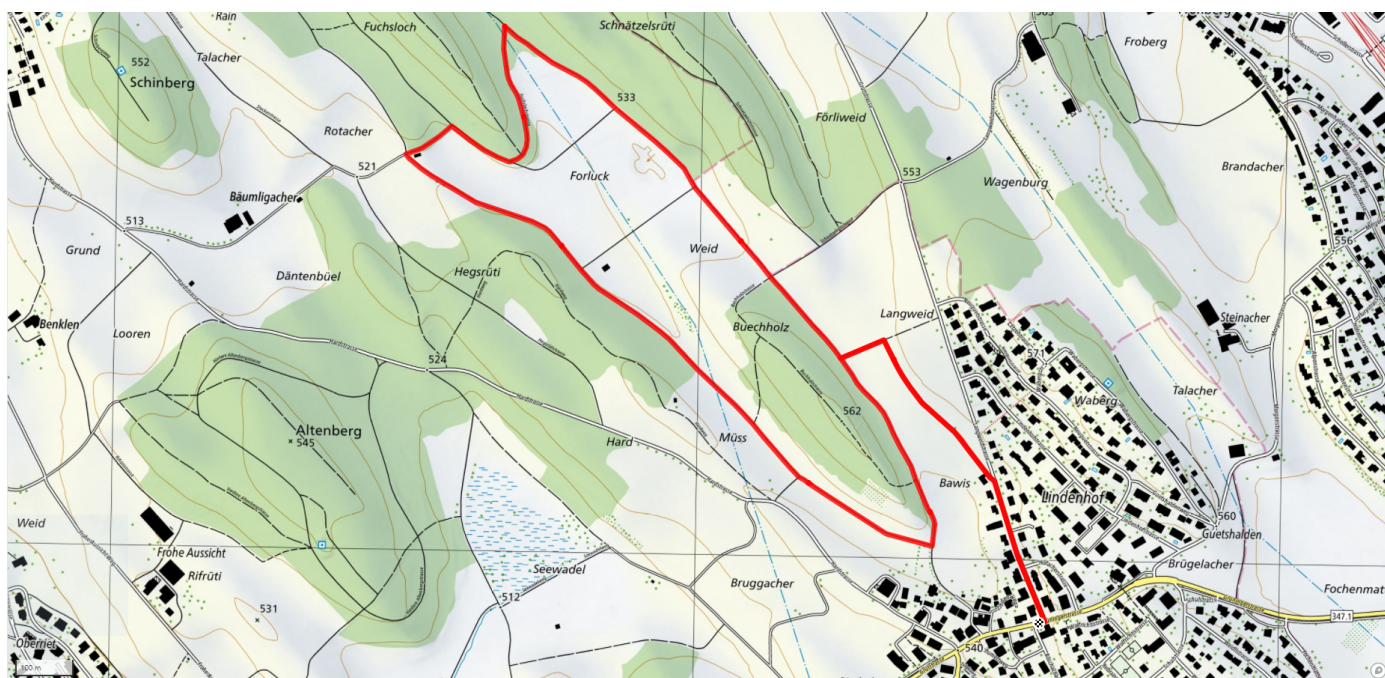

10

Forluck

4.1km

↑↓
37m

0

Treffpunkt

Bushaltestelle Grüt Dorf

schweizmobil.ch

zaemegolaufe.ch

GEMEINDE **GOSSAU**