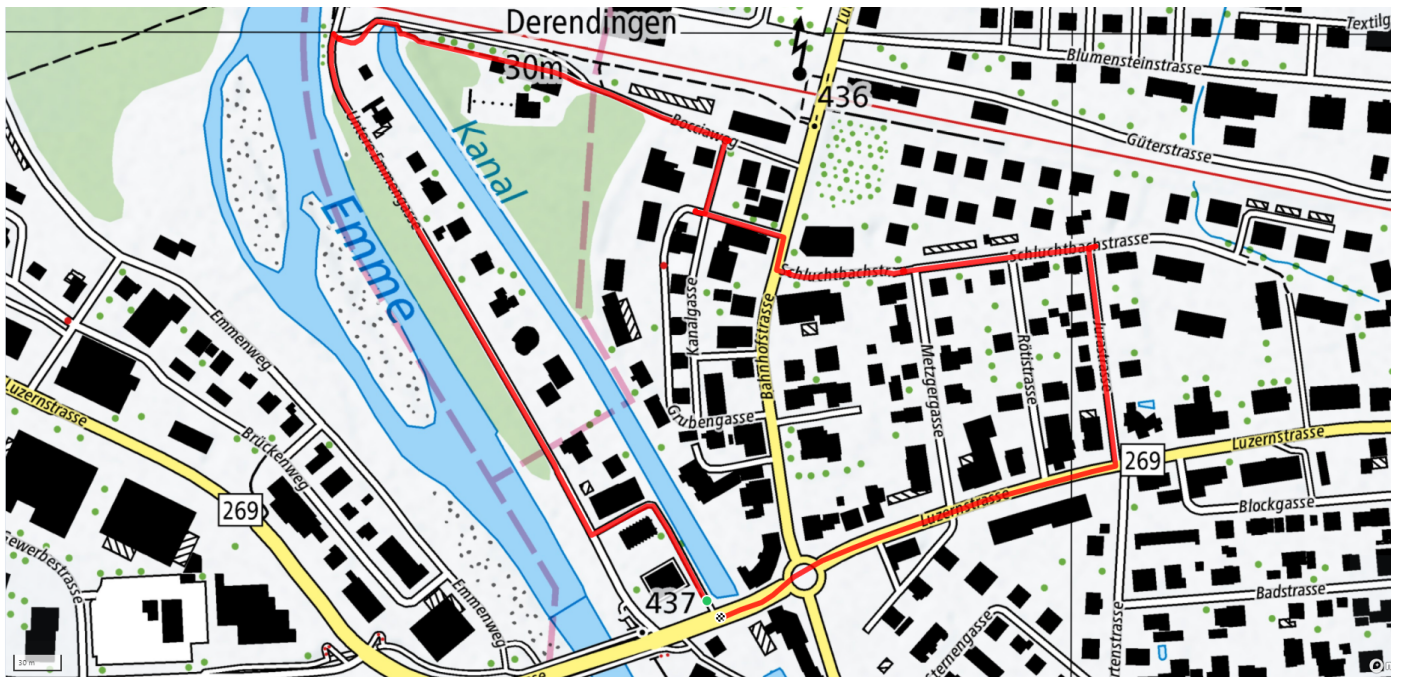

2

Bocciabahn

1.5km

↑↓
10m

0

Treffpunkt

Parkplatz Vitaparcour/Waldegg

Informationen zu den Öffentlichen Verkehrsmittel

Haltestelle Kreuzplatz

Gemütlicher Abschluss

Restaurants im Dorf

schweizmobil.ch

zaemegolaufe.ch

DEREND!NGEN