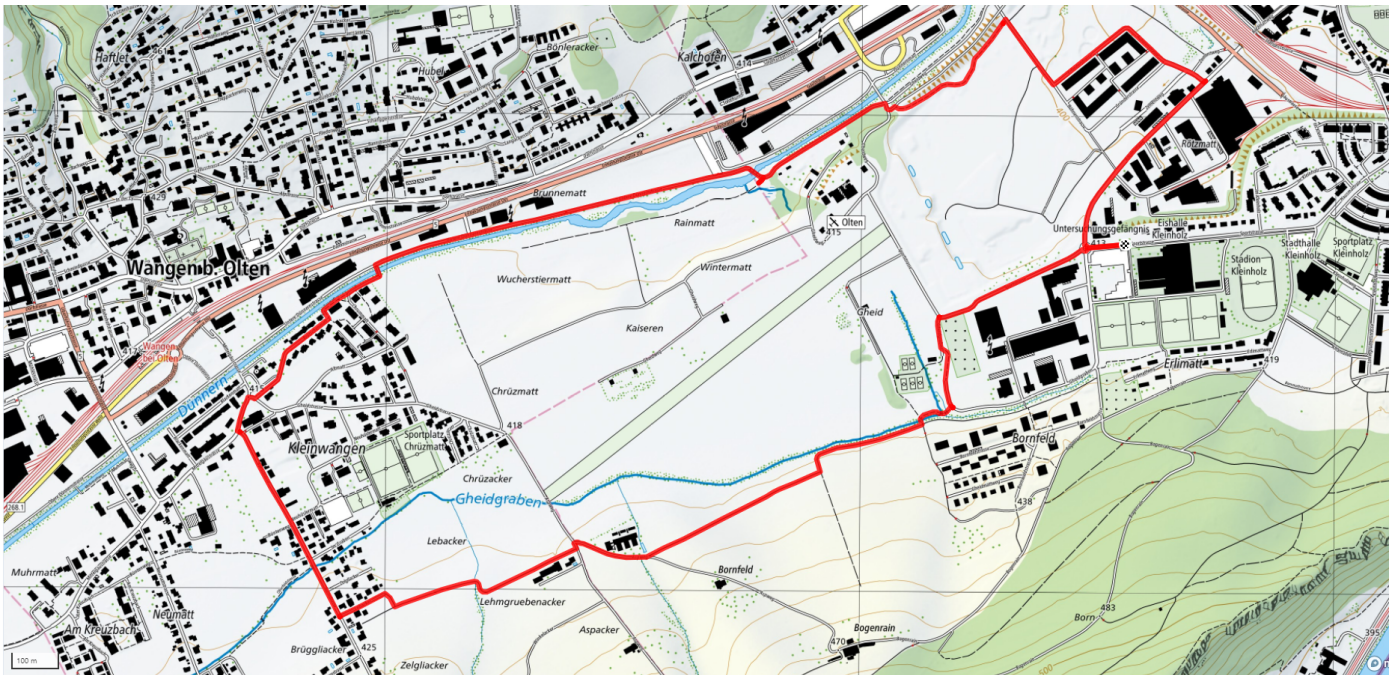

12

Flugplatz

5.8km

↑↓
44m

0

Treffpunkt

Bushaltestelle Kunsteisbahn

schweizmobil.ch

zaemegolaufe.ch