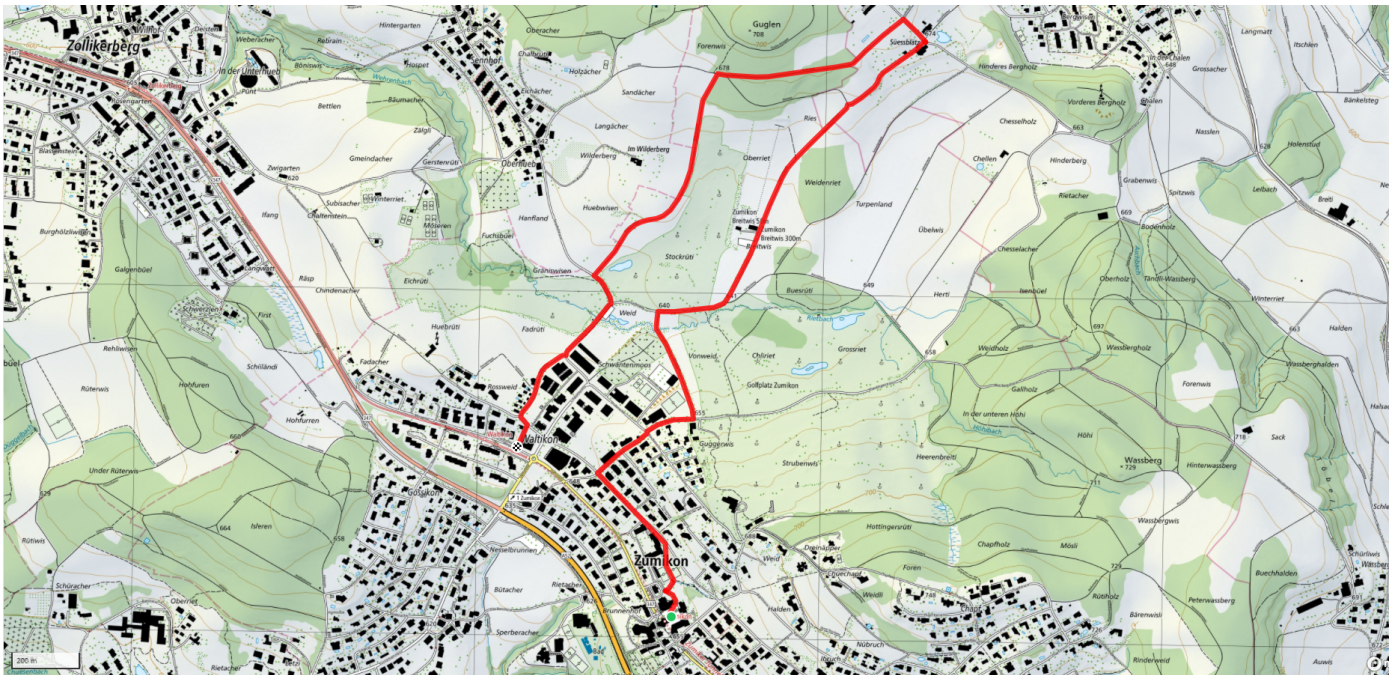

24

Dorfplatz - Süessblätz

4.5km

↑ 77m
↓ 91m

0

Treffpunkt
Dorfplatz Zumikon

Gemütlicher Abschluss
Hausammann Waltikon

schweizmobil.ch

zaemegolaufe.ch