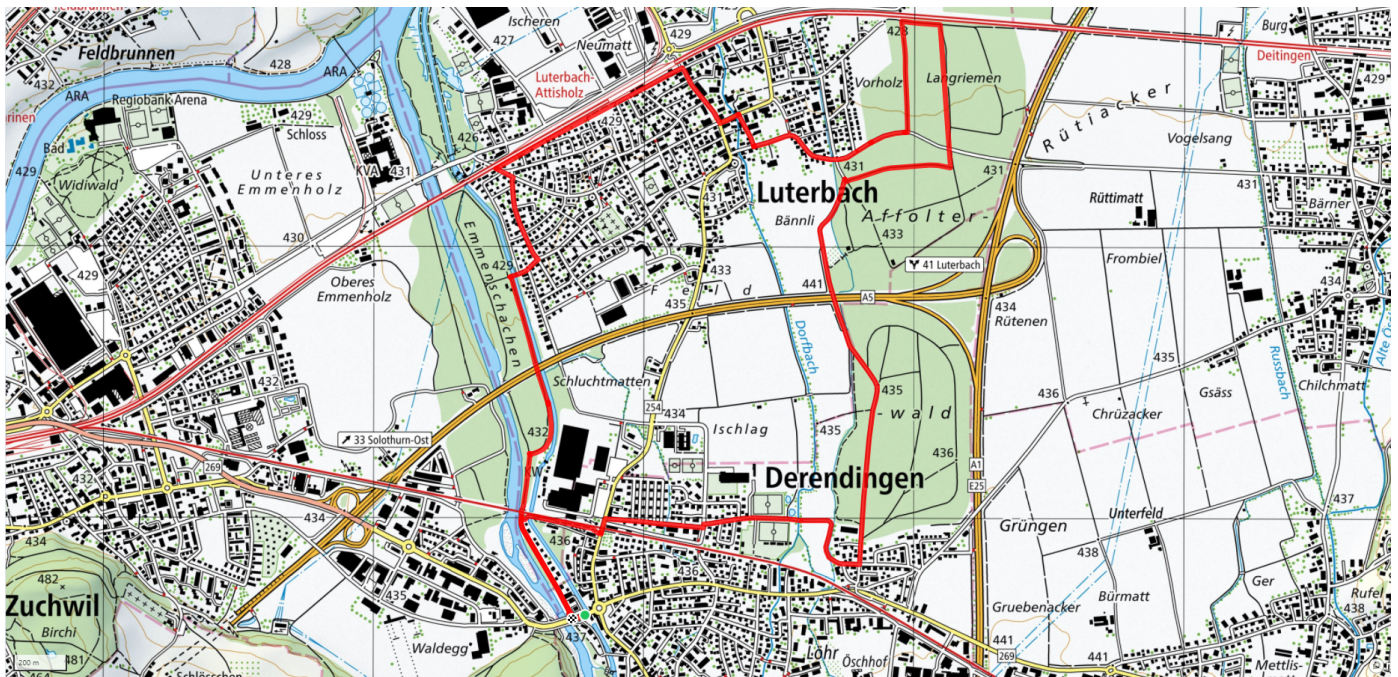

28

Affolterwald - Luterbach

8.8km

↑↓
49m

0

Treffpunkt

Parkplatz Vitaparcour/Waldegg

Informationen zu den Öffentlichen Verkehrsmittel

Haltestelle Kreuzplatz

Gemütlicher Abschluss

Restaurants im Dorf

schweizmobil.ch

zaemegolaufe.ch

DEREND!NGEN