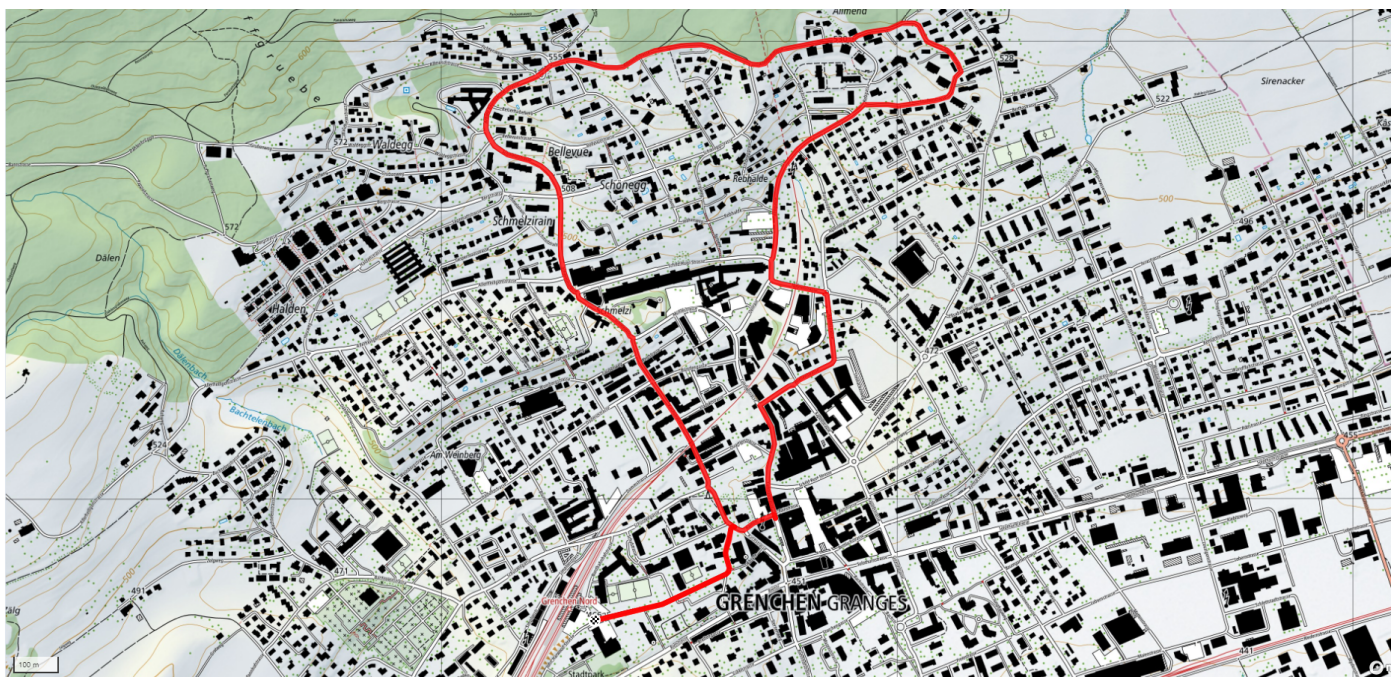

## Oststadt

4.7km

↑↓  
119m

0

**Treffpunkt**  
Parktheater

**Informationen zu den Öffentlichen Verkehrsmittel**  
Bushaltestelle Grenchen Nord Bahnhof

**Gemütlicher Abschluss**  
Restaurant Parktheater

[schweizmobil.ch](https://schweizmobil.ch)

[zaemegolaufe.ch](https://zaemegolaufe.ch)

**GRENCHEN**  
Markenzeichen für Lebensqualität