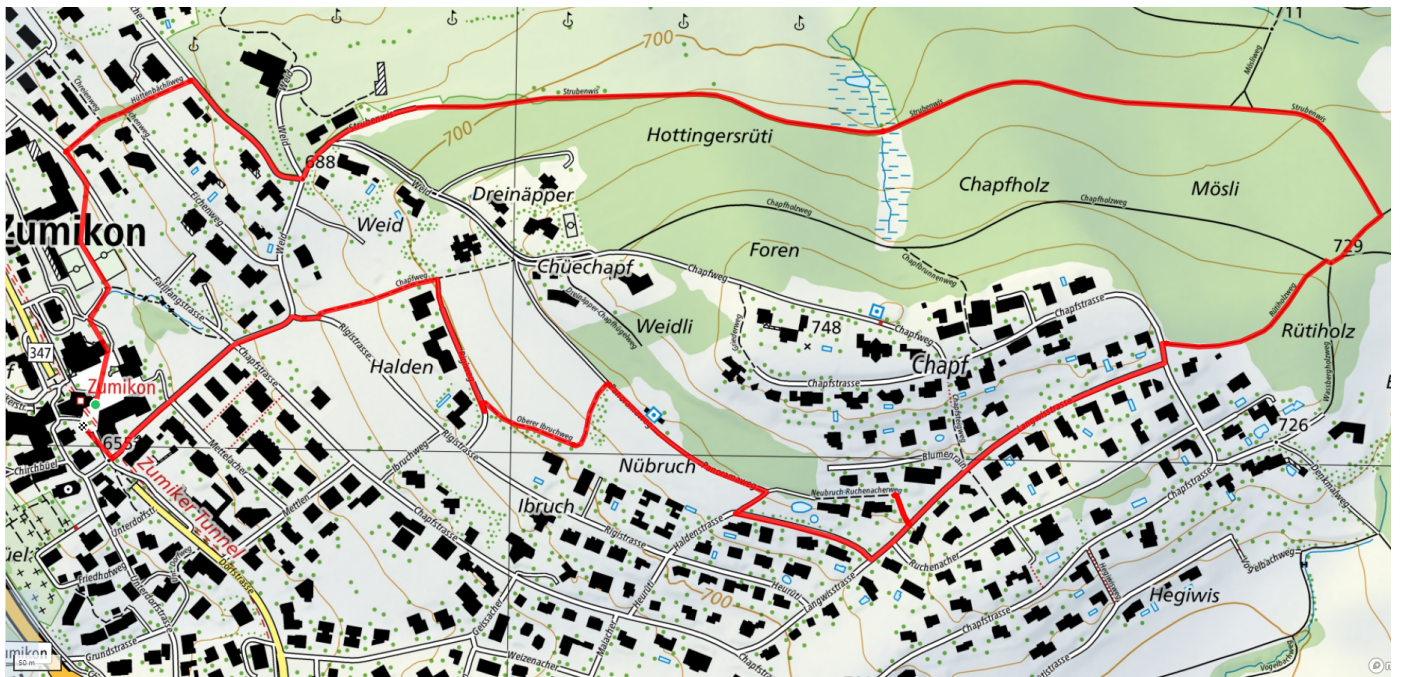

2

Chapfholz-Panoramaweg

3.8km

↑↓
108m

0

Treffpunkt
Dorfplatz Zumikon

Gemütlicher Abschluss
Restaurant Italia 2000

schweizmobil.ch

zaemegolaufe.ch