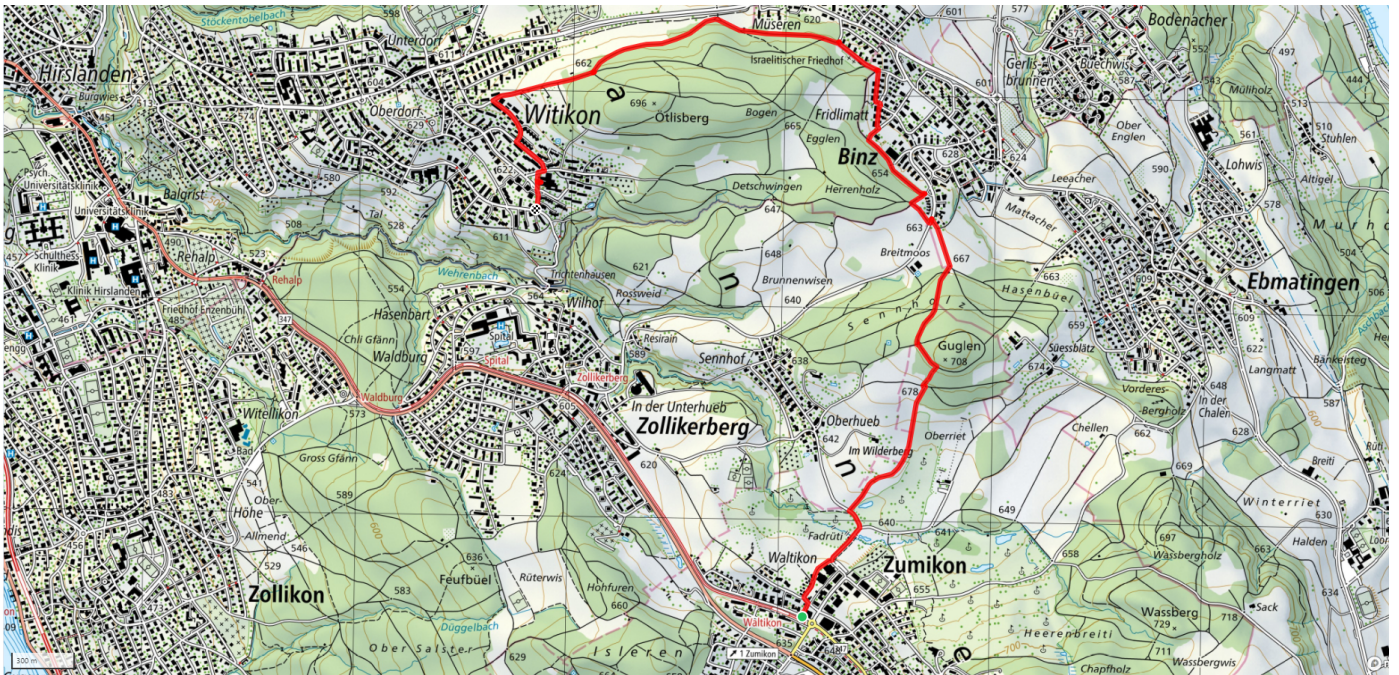

57

Oetlisberg - Kienastewies

6km

↑ 117m
↓ 140m

Treffpunkt
Coop Waltikon

Informationen zu den Öffentlichen Verkehrsmittel
Rückweg ab Station Trichtisal mit Bus 91 und Forchbahn

Gemütlicher Abschluss
Restaurant Viva im Gesundheitszentrum Kienastewies