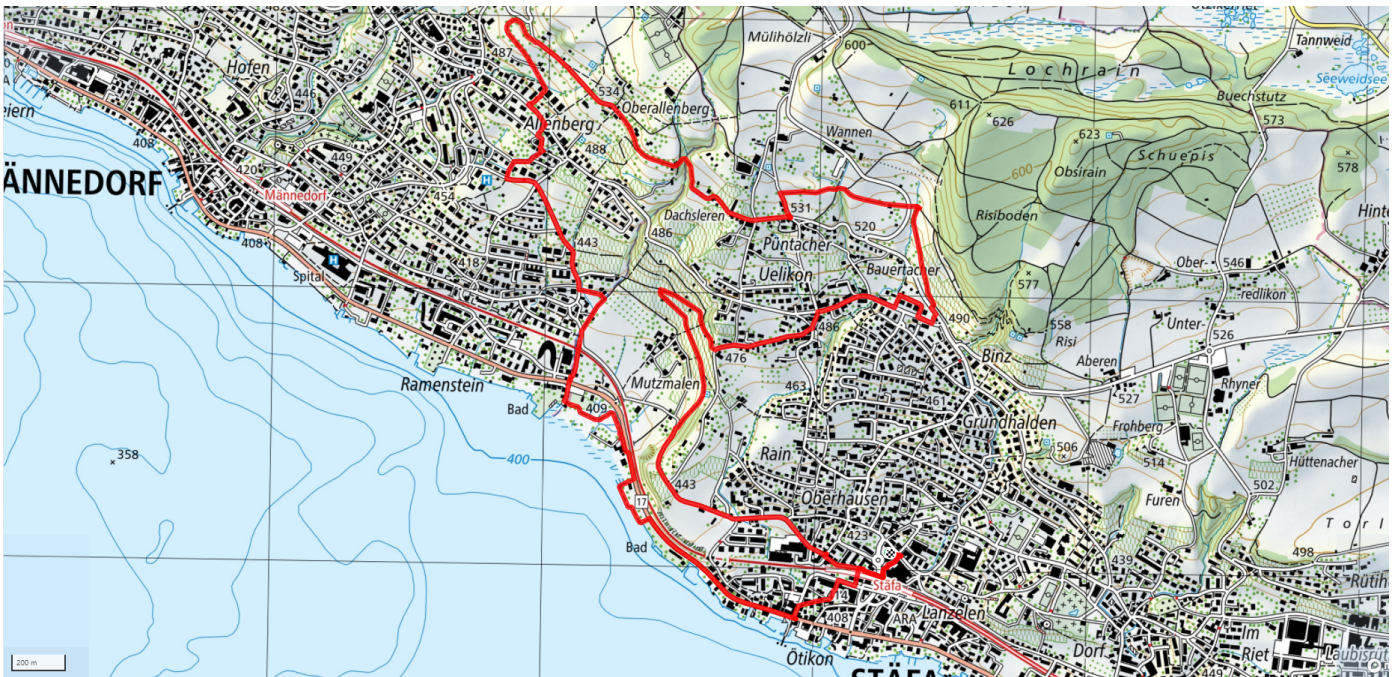

# Grüezi Männedorf

9.6km

↑↓  
220m

0

**Treffpunkt**  
Gemeindehaus Stäfa

**Gemütlicher Abschluss**  
Migros Restaurant, Alte Krone

[schweizmobil.ch](http://schweizmobil.ch)

[zaemegolaufe.ch](http://zaemegolaufe.ch)

**Gemeinde Stäfa**