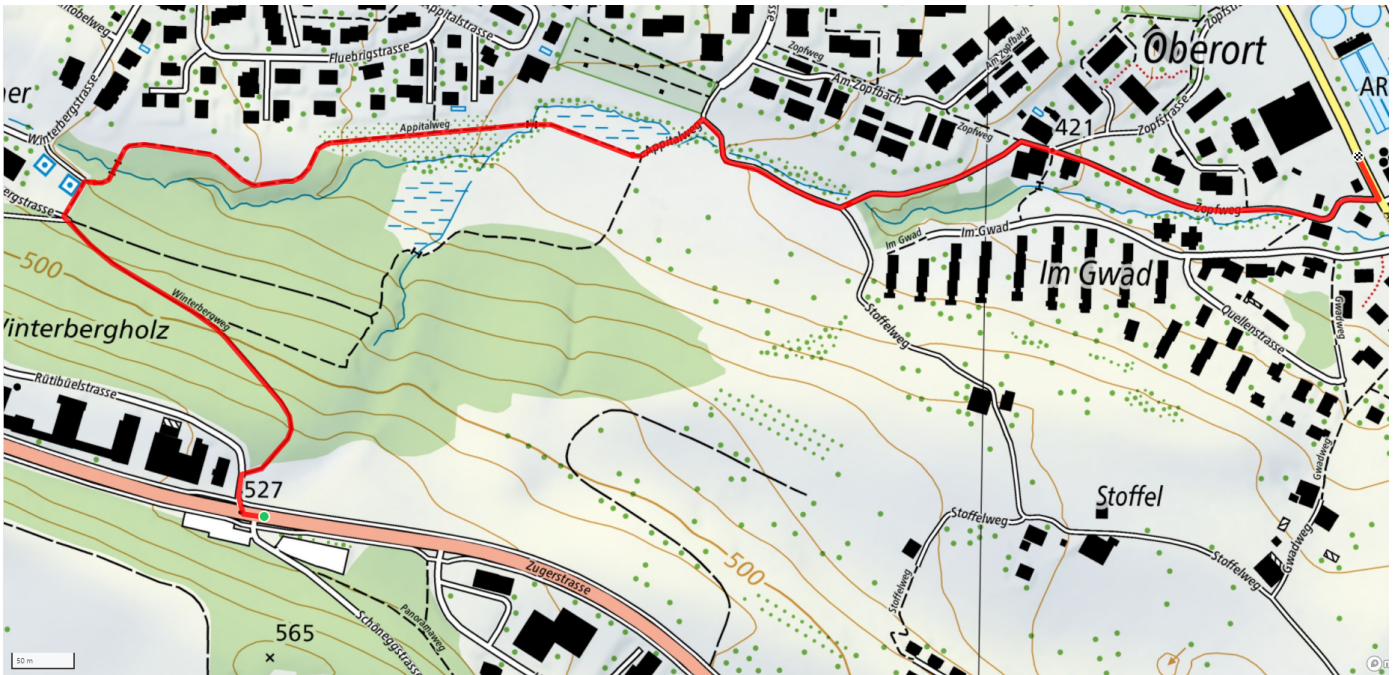

9

Zopfbachweg

1.6km

↑ 2m
↓ 117m

0

Treffpunkt
Bahnhof Wädenswil

Start des Parcours
Bushaltestelle Winterberg

schweizmobil.ch

zaemegolaufe.ch

stadt  wädenswil