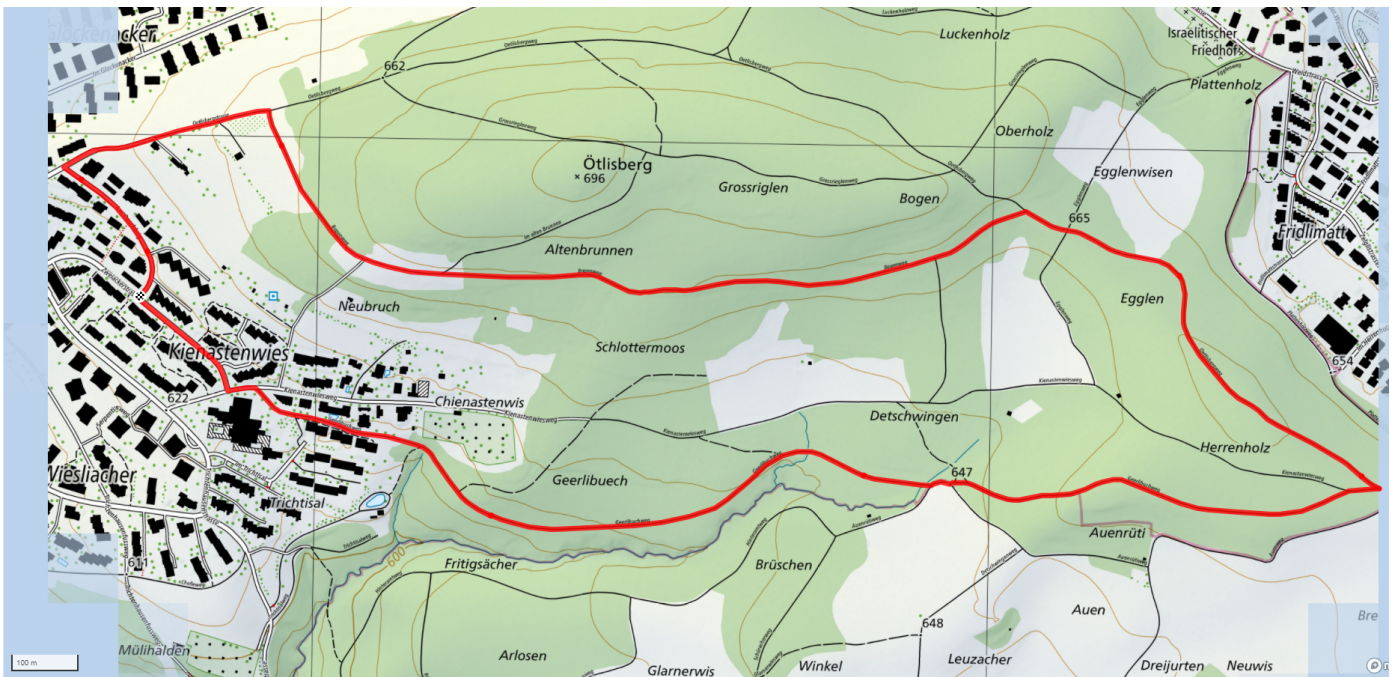

# Oetlisberg

4.6km

↑↓  
71m

0

## Treffpunkt

Busendhaltestelle Kienastewies