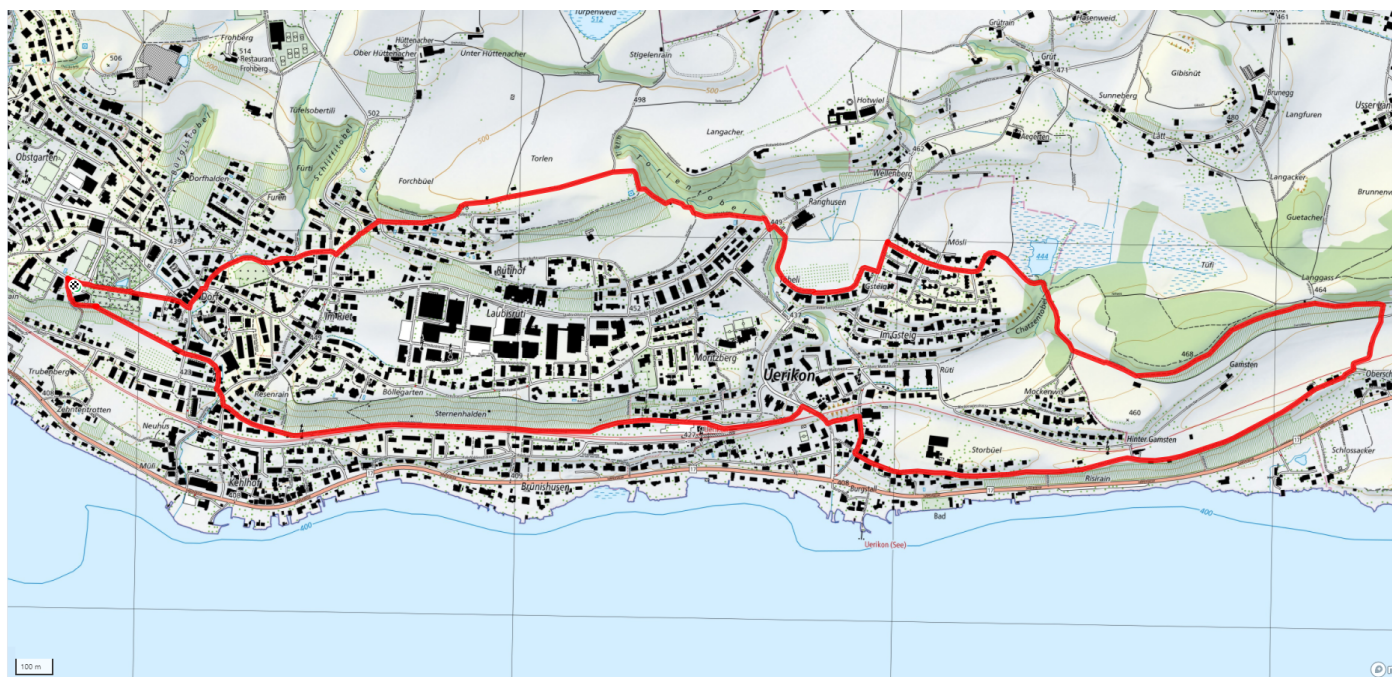

37

Auf nach Feldbach

8.4km

↑↓
165m

58

Treffpunkt
Reformierte Kirche, Stäfa

Gemütlicher Abschluss
Forum Kirchbühl

schweizmobil.ch

zaemegolaufe.ch

Gemeinde Stäfa