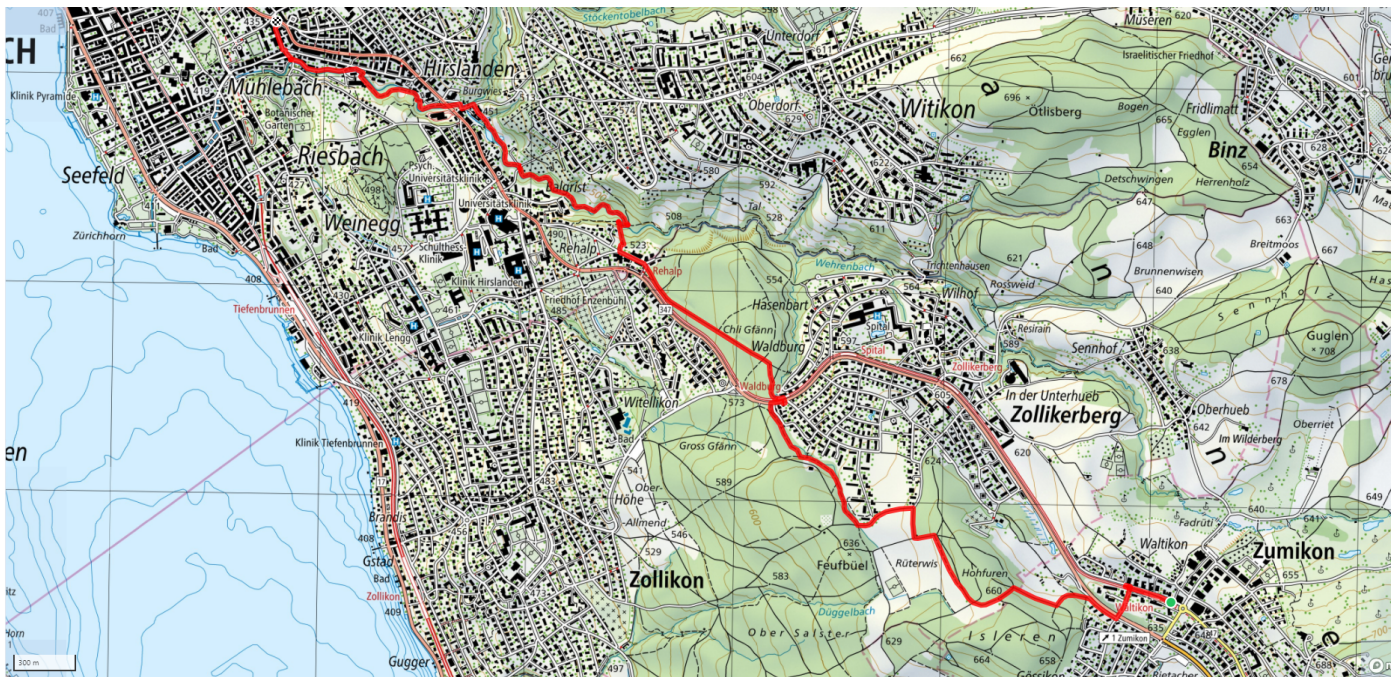

67

Rüterwis - Waldburg - Hegibachplatz

6.8km

↑ 61m
↓ 264m

0

Treffpunkt
Coop Waltikon

Informationen zu den Öffentlichen Verkehrsmittel
Rückfahrt mit Forchbahn

Gemütlicher Abschluss
Take-away Quartiercafé am Hegibachplatz