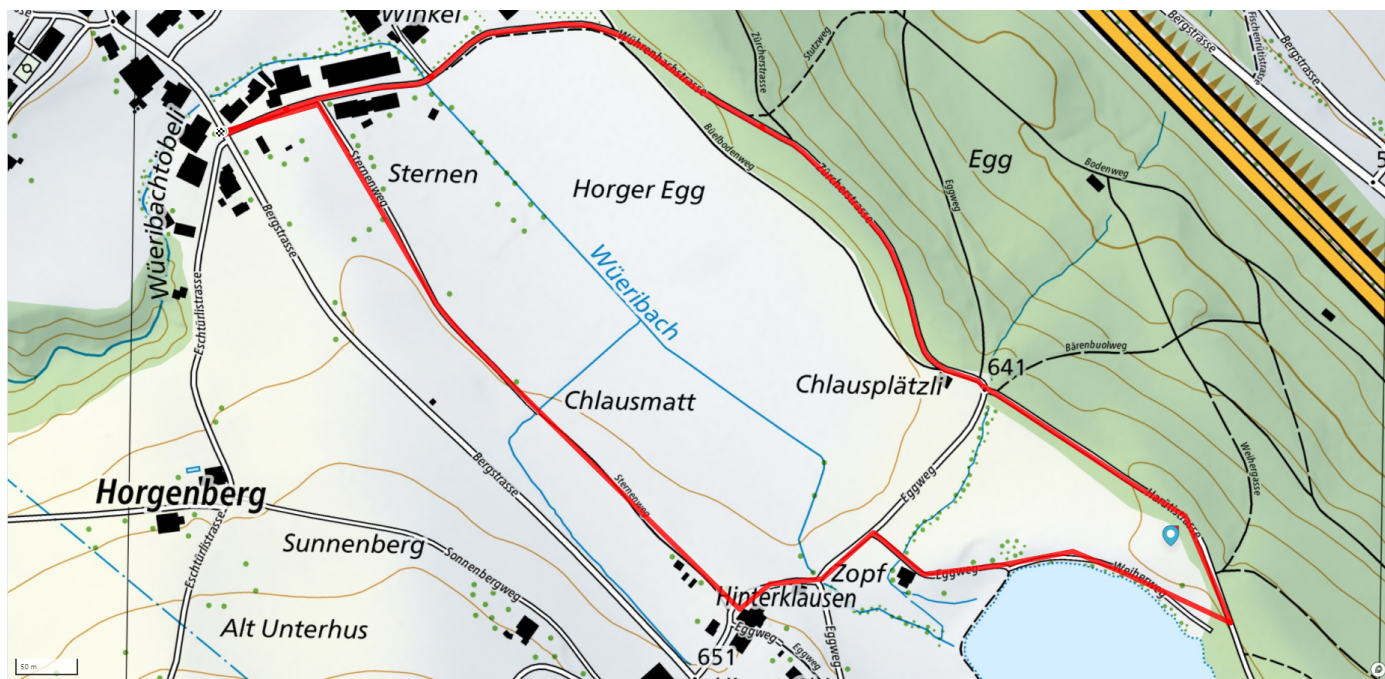

# Bergweiher

2.1km

↑↓  
32m

0

## Treffpunkt

Bahnhof See Horgen

## Start des Parcours

Bushaltest, Horgenberg, Wührenbach

## Gemütlicher Abschluss

Restaurant Wiesenthal

[schweizmobil.ch](https://schweizmobil.ch)

[zaemegolaufe.ch](https://zaemegolaufe.ch)

**horgen**

Alter und Gesundheit