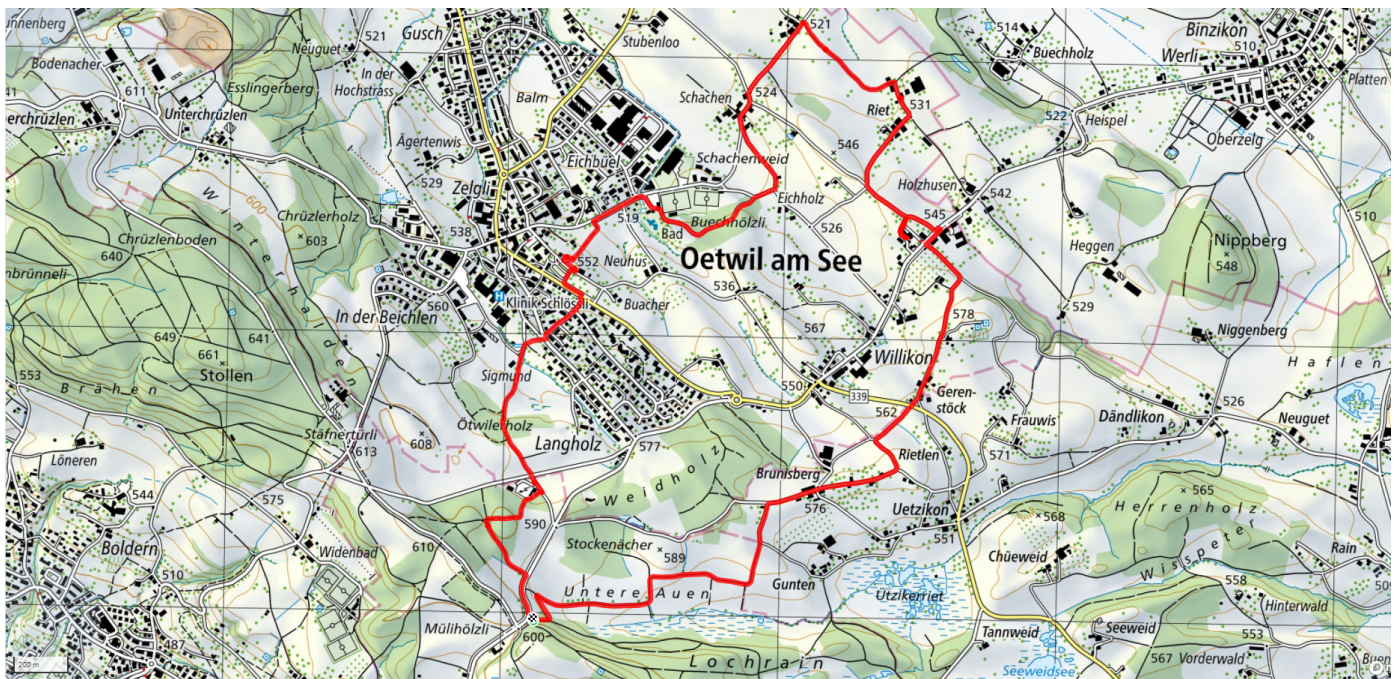

41

Stolze Bauernhöfe um

7.9km

↑↓
100m

0

Treffpunkt

Bushaltestelle Mühlehölzli, Stäfa

schweizmobil.ch

zaemegolaufe.ch

Gemeinde Stäfa