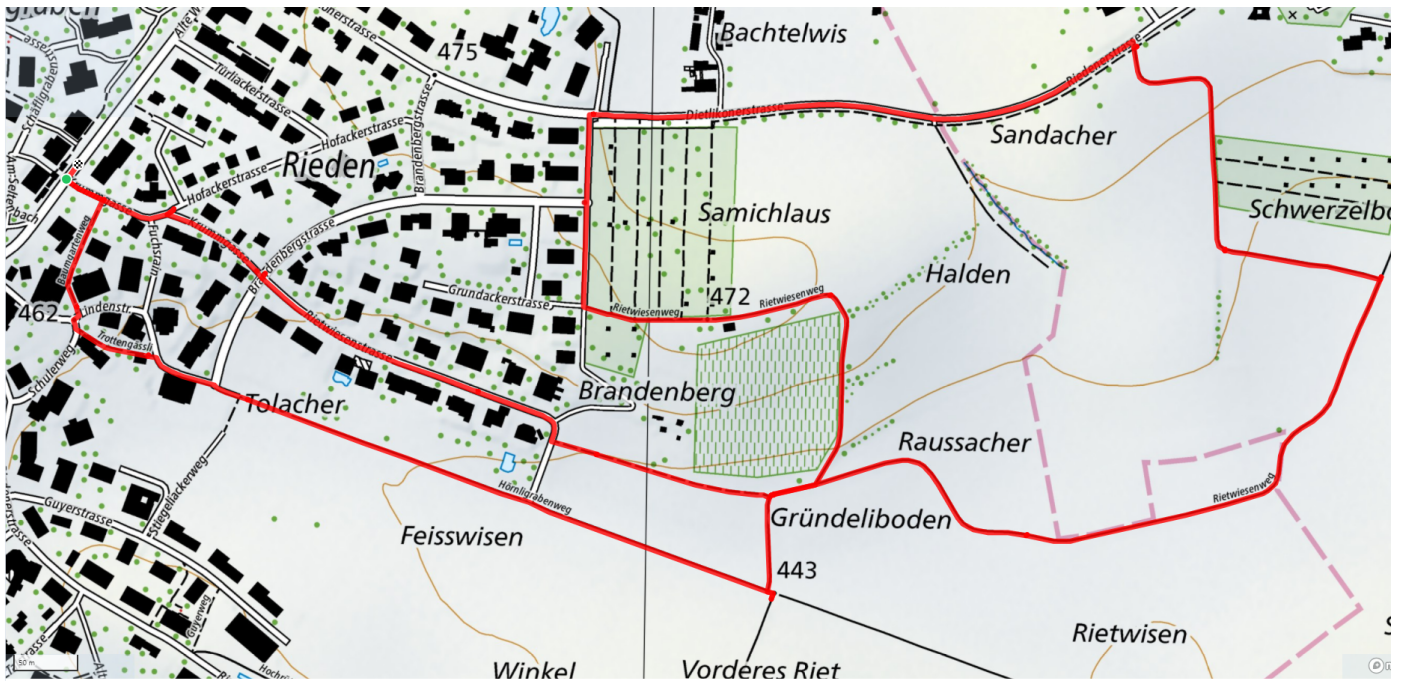

11

Rebberg

3.4km

↑↓
0m

0

Treffpunkt

Haltestelle Lindenplatz (Ortsbus 771)

Gemütlicher Abschluss

Bistro Rotacher

schweizmobil.ch

zaemegolaufe.ch

Stadt
wallisellen