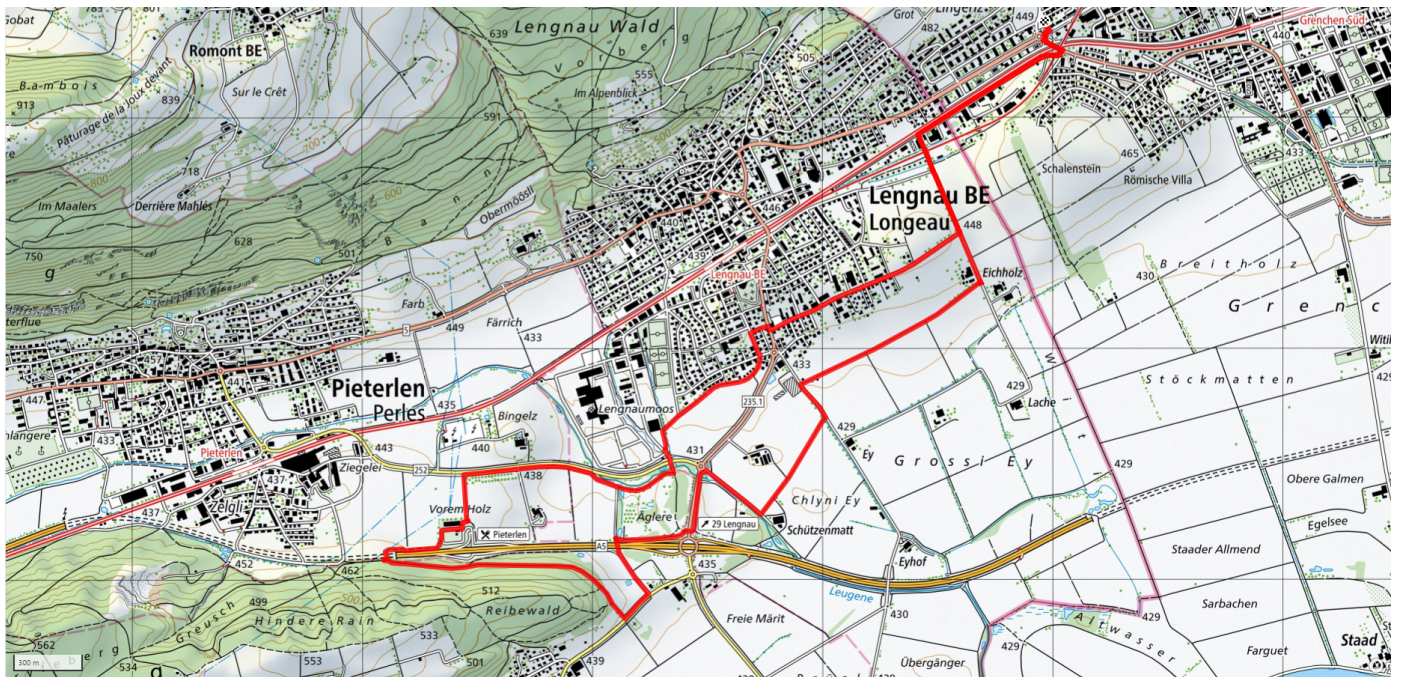

13

Autogrill Pieterlen

10.8km

↑↓
121m

0

Treffpunkt
Parkplatz Denner

Informationen zu den Öffentlichen Verkehrsmittel
Bushaltestelle Monbijou

Gemütlicher Abschluss
Restaurant Autogrill Pieterlen (Zwischenhalt)

schweizmobil.ch

zaemegolaufe.ch

GRENCHE
Markenzeichen für Lebensqualität