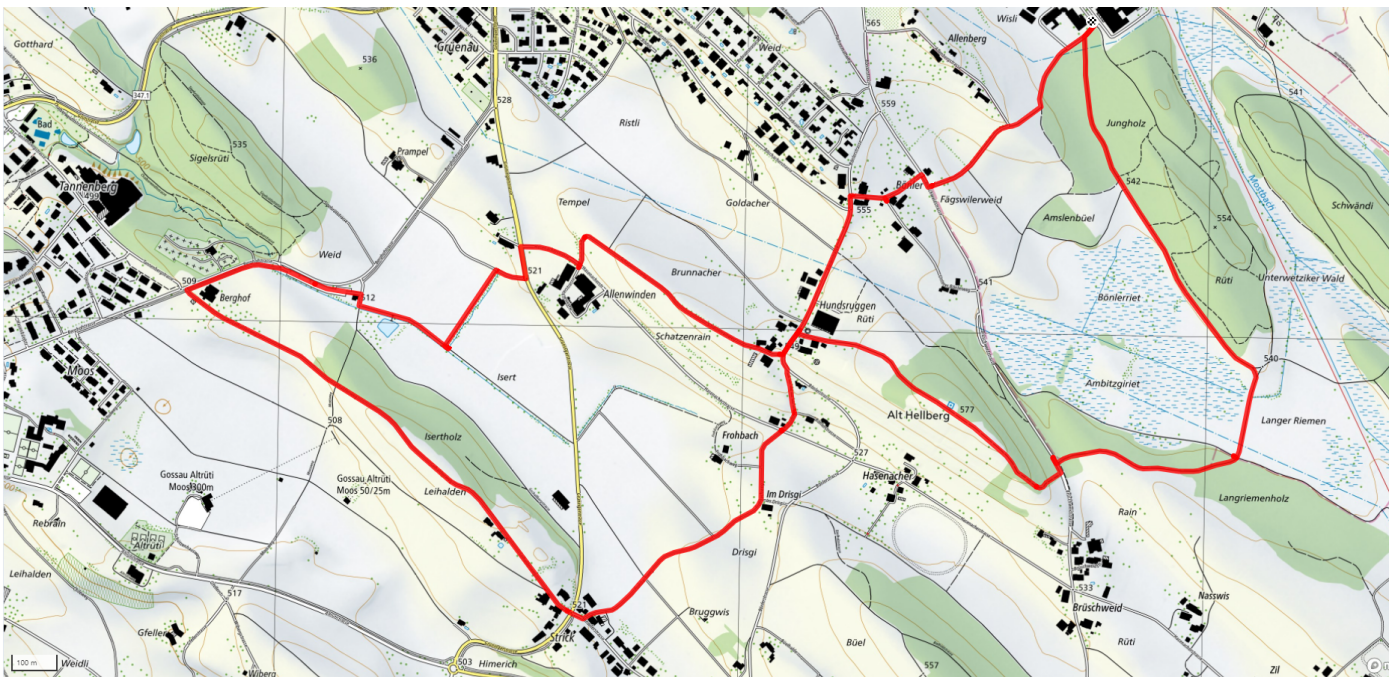

14

Oberottikon

7km

↑↓
147m

0

Treffpunkt

Parkplatz Elma Schöneich

Gemütlicher Abschluss

Restaurant Strick, Oberottikon

schweizmobil.ch

zaemegolaufe.ch

wetikon