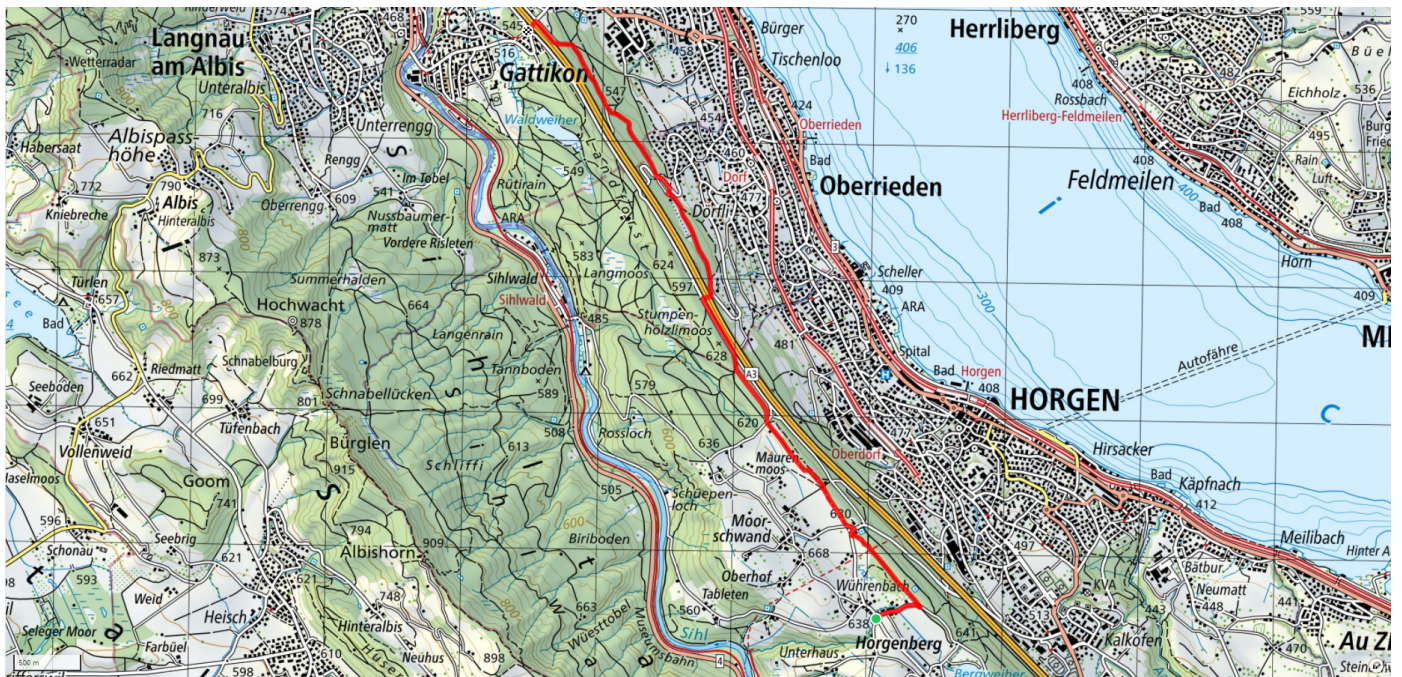

37

Horgenberg Gattikon

6km

↑ 59m
↓ 150m

0

Treffpunkt

Bahnhof See, Horgen

Start des Parcours

Bushaltestelle Wührenbach

Gemütlicher Abschluss

Köllibeck Gattikon

schweizmobil.ch

zaemegolaufe.ch

horgen

Alter und Gesundheit