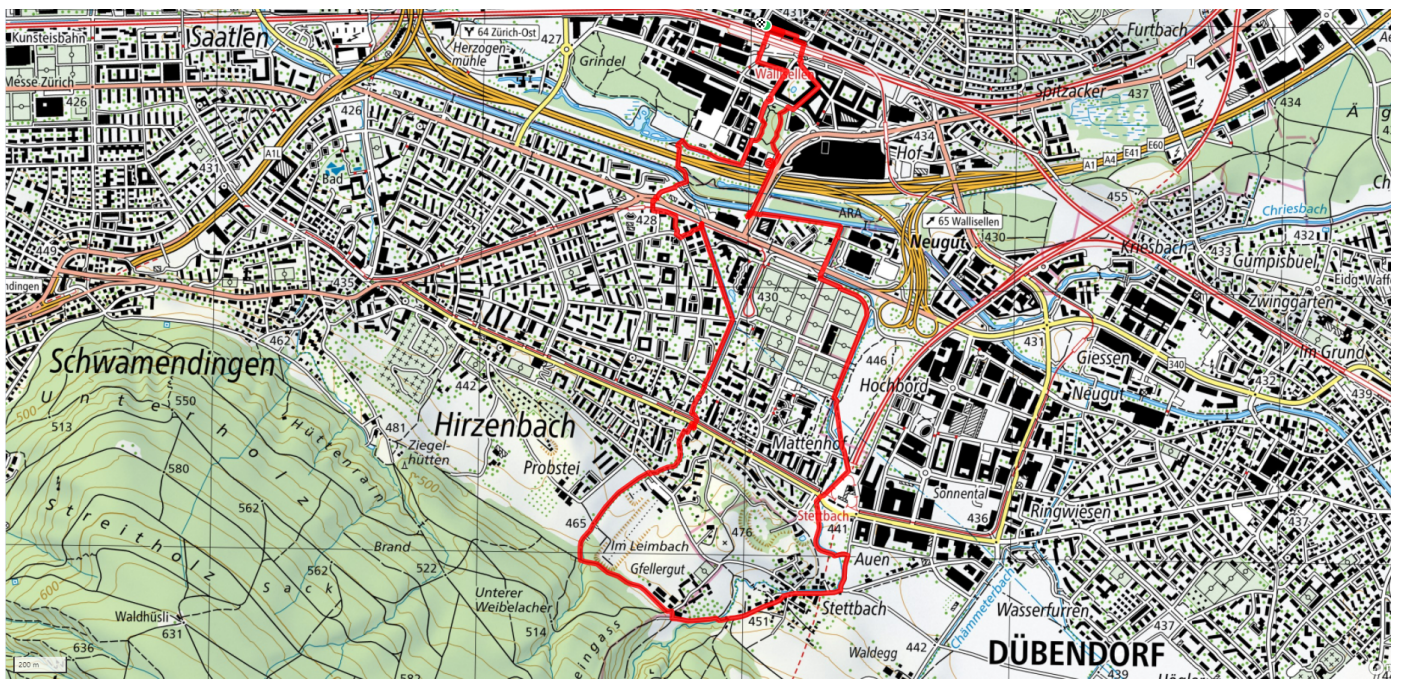

35

Stettbach

7.6km

↑↓
0m

0

Treffpunkt
Bahnhof Wallisellen

Gemütlicher Abschluss
Pizzeria Il Faro

schweizmobil.ch

zaemegolaufe.ch

Stadt
wallisellen