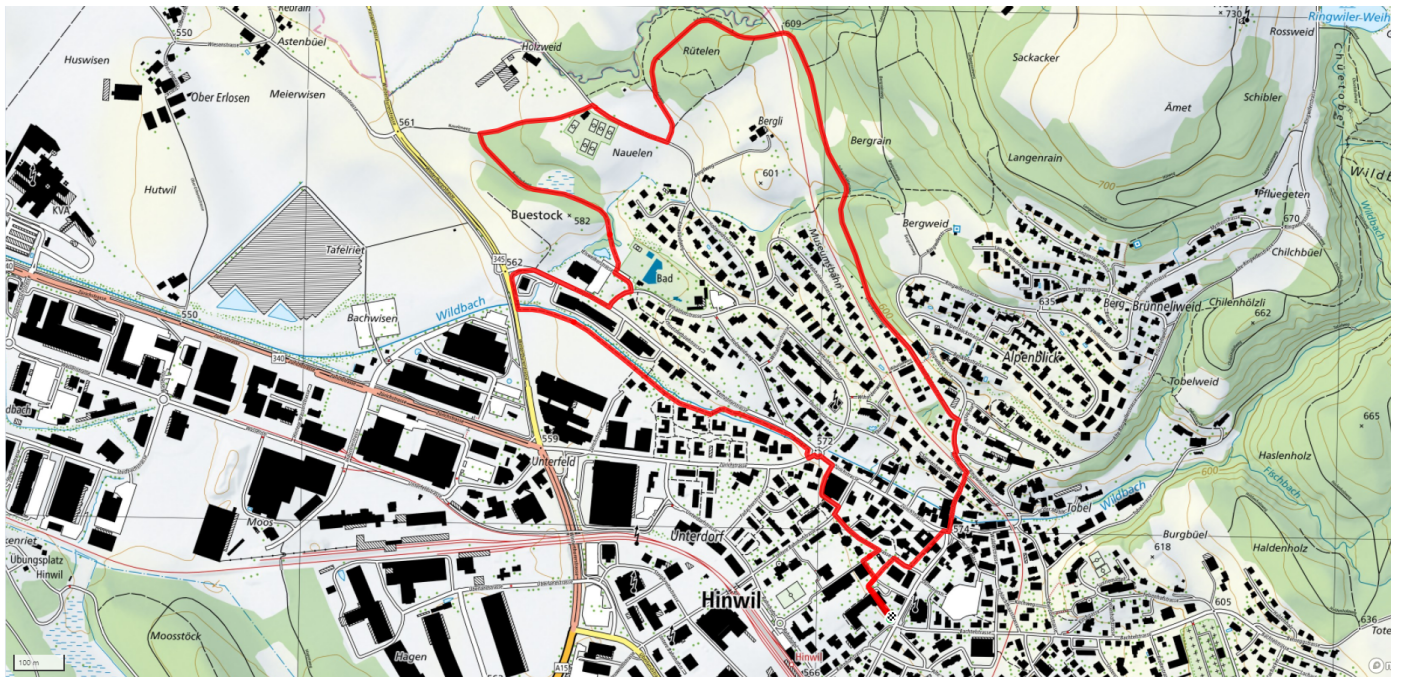

13

Schopfhalde

3.9km

↑↓
65m

0

Treffpunkt

Bahnhof Hinwil (vor Migrolino)

Informationen zu den Öffentlichen Verkehrsmitteln

Bahnhof Hinwil

Gemütlicher Abschluss

Einkehrmöglichkeiten im Dorf

schweizmobil.ch

zaemegolaufe.ch

Gemeinde Hinwil