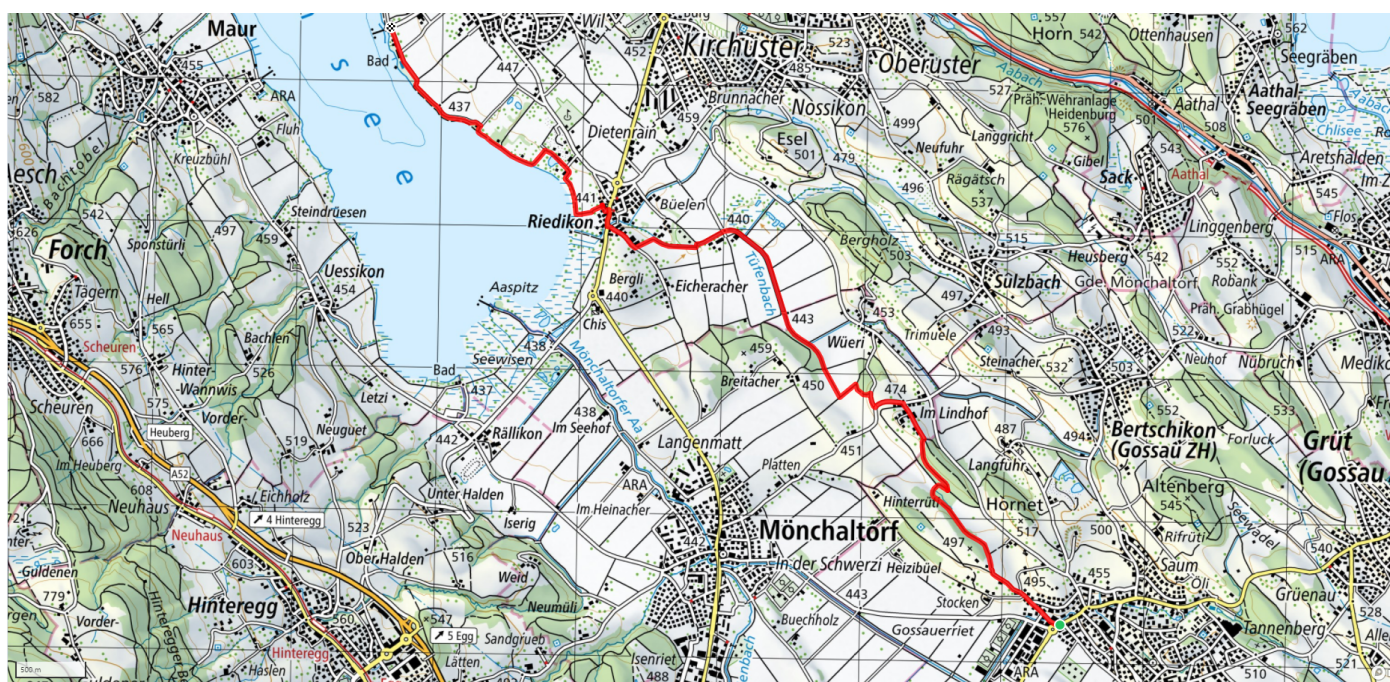

35

Greifensee

8km

↑↓
0m

0

Treffpunkt
Bushaltestelle Gossau Zentrum

Informationen zu den Öffentlichen Verkehrsmitteln
Gossau Zentrum, Bus 862

Gemütlicher Abschluss
Restaurant am See in Uster