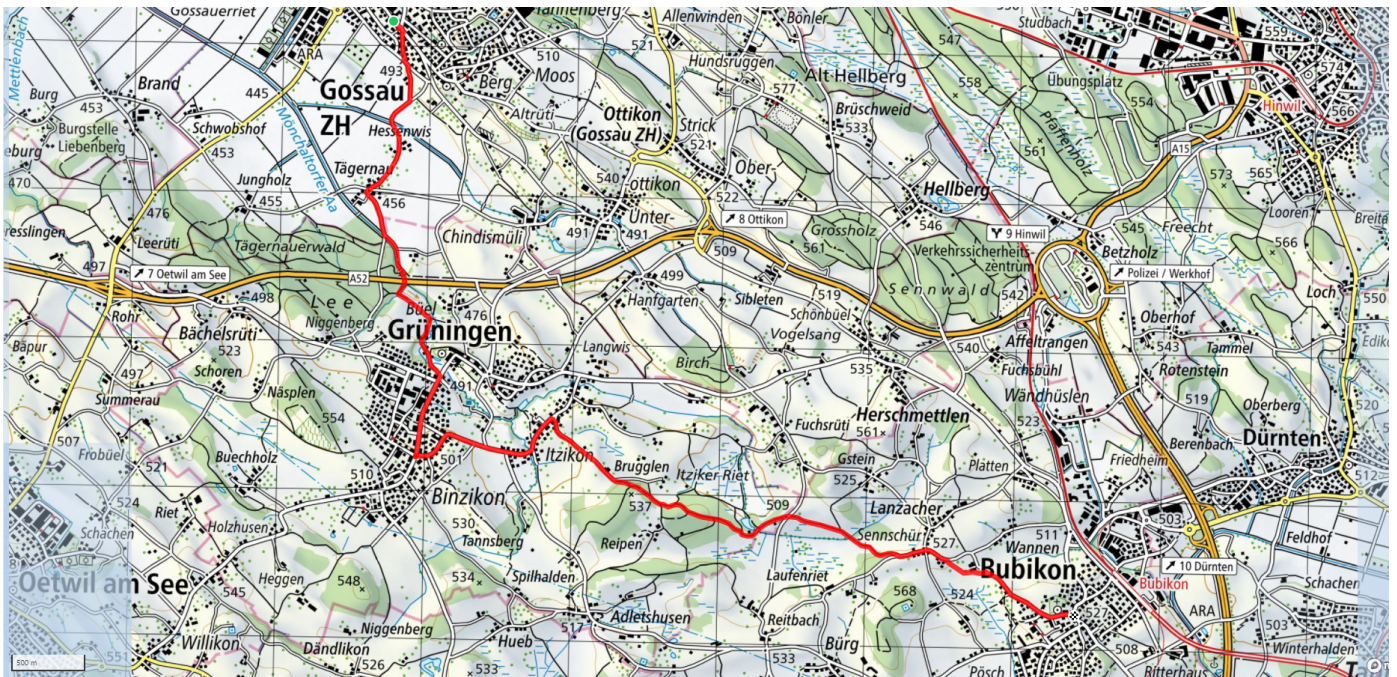

33

Bubikon

9.5km

↑↓
0m

6

Treffpunkt

Bushaltestelle Gossau Zentrum

Gemütlicher Abschluss

Café Stellwerk, Bahnhof Bubikon

schweizmobil.ch

zaemegolaufe.ch

GEMEINDE **GOSSAU**