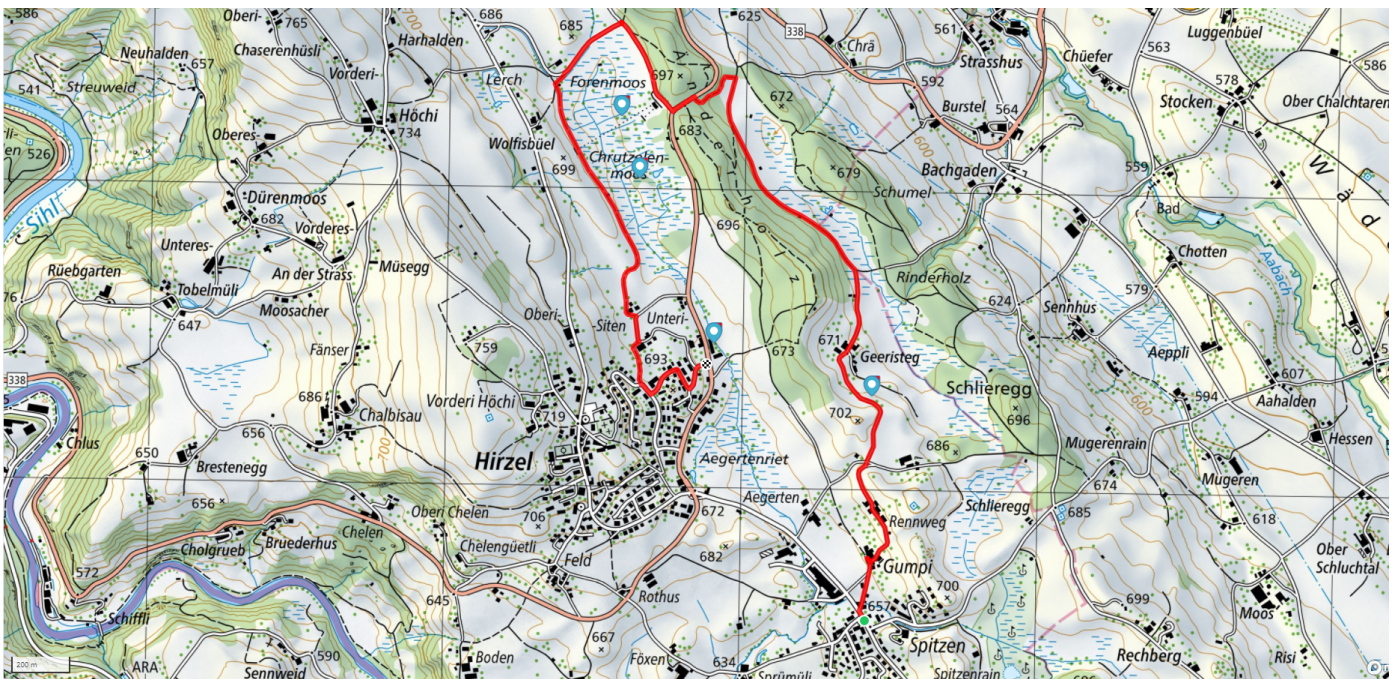

17

Chrutzelenmoos

4.7km

89m
77m

0

Treffpunkt

Bahnhof See, Horgen 09.05 Uhr

Informationen zu den Öffentlichen Verkehrsmitteln

Mit Postauto 155 Abfahrt 09.10

Start des Parcours

Postauto Haltestelle Vorderi Siten

Gemütlicher Abschluss

Café Kleiner

schweizmobil.ch

zaemegolaufe.ch

horgen