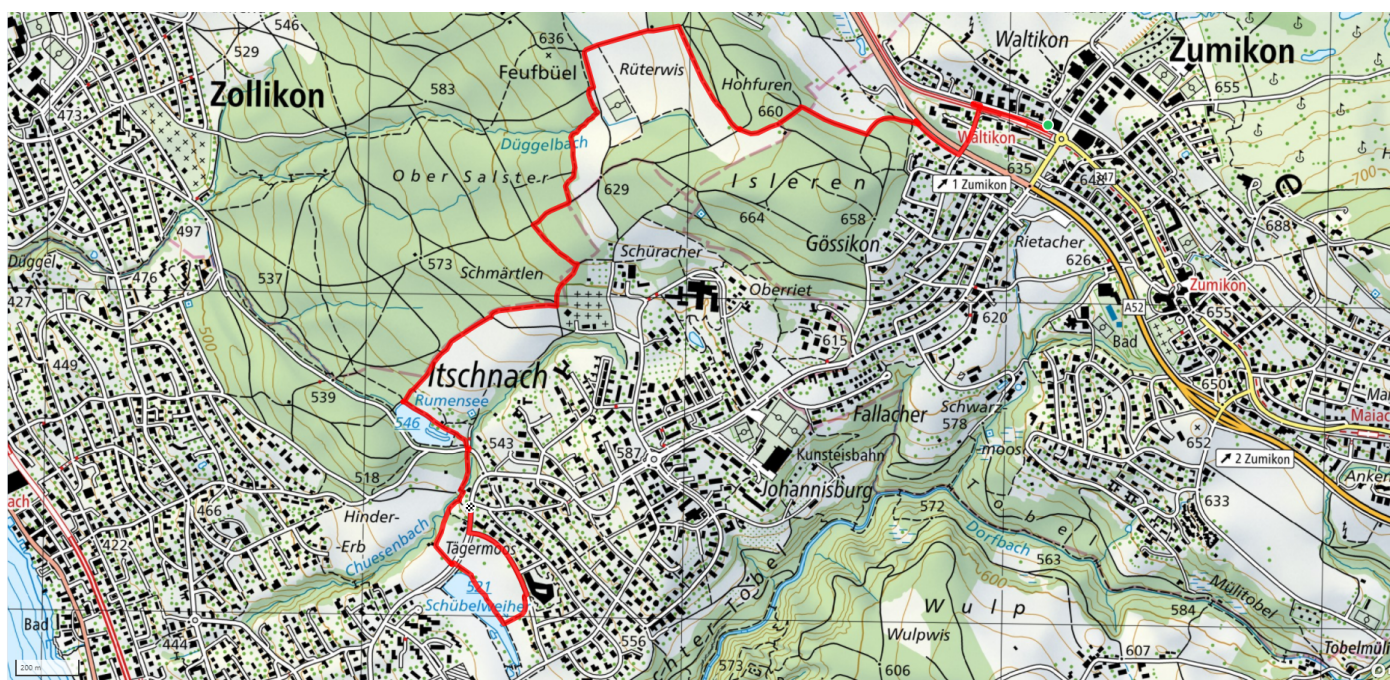

56

Rüterwis - Rumensee - Schübelweiher

5.1km

↑ 58m
↓ 166m

0

Treffpunkt
Coop Waltikon

Informationen zu den Öffentlichen Verkehrsmittel
Rückfahrt ab Tägermoos mit Bus 919

Gemütlicher Abschluss
Restaurant Tägerhalde