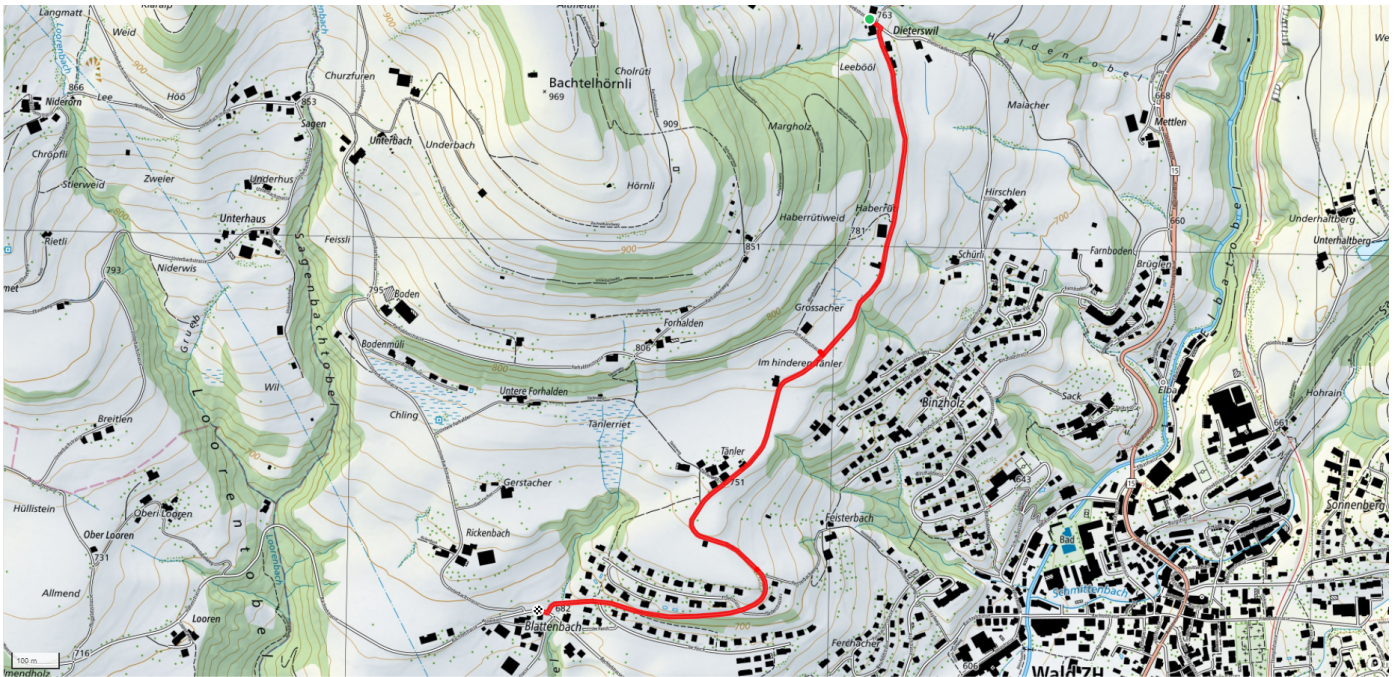

4

Dieterswil-Blattenbach

2km

↑ 10m
↓ 89m

0

Treffpunkt
Bahnhof Wald

Gemütlicher Abschluss
Steiner-Beck

schweizmobil.ch

zaemegolaufe.ch

Wald ZH