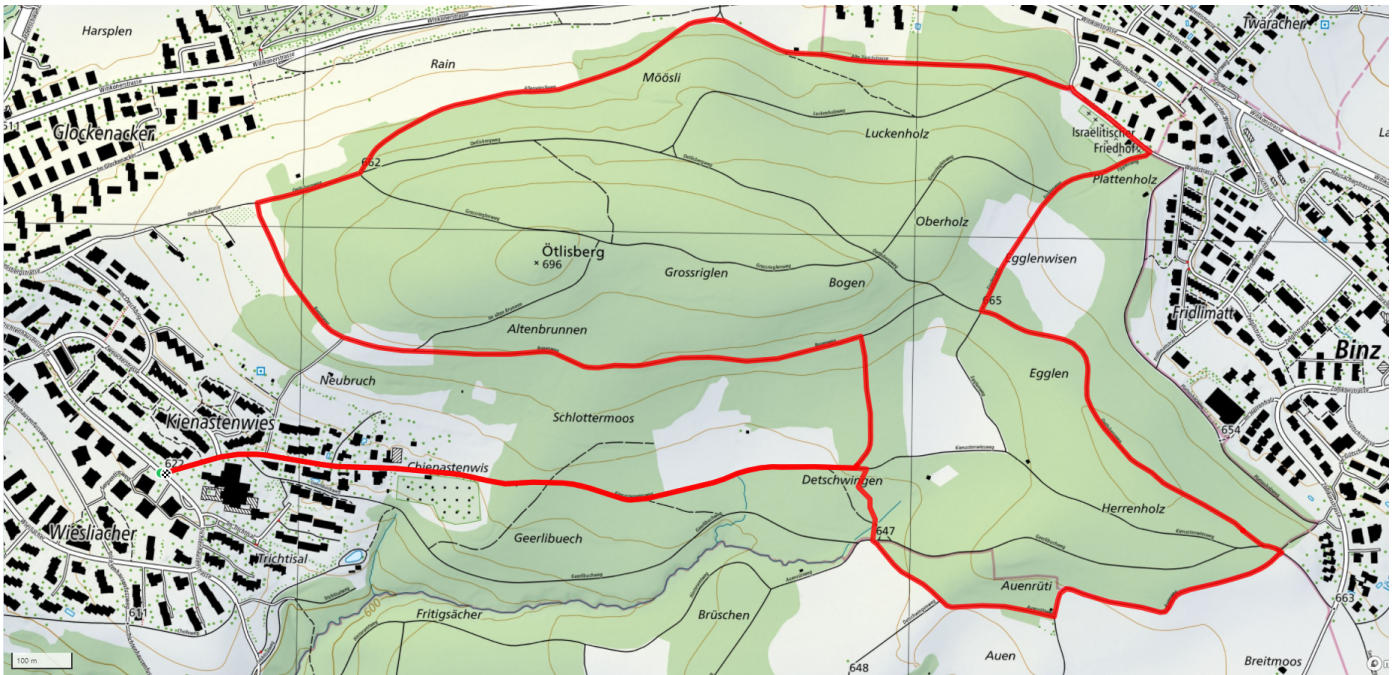

# Oeschbrig

7.3km

↑↓  
114m

0

## Treffpunkt

Busendhaltestelle Kienastewies