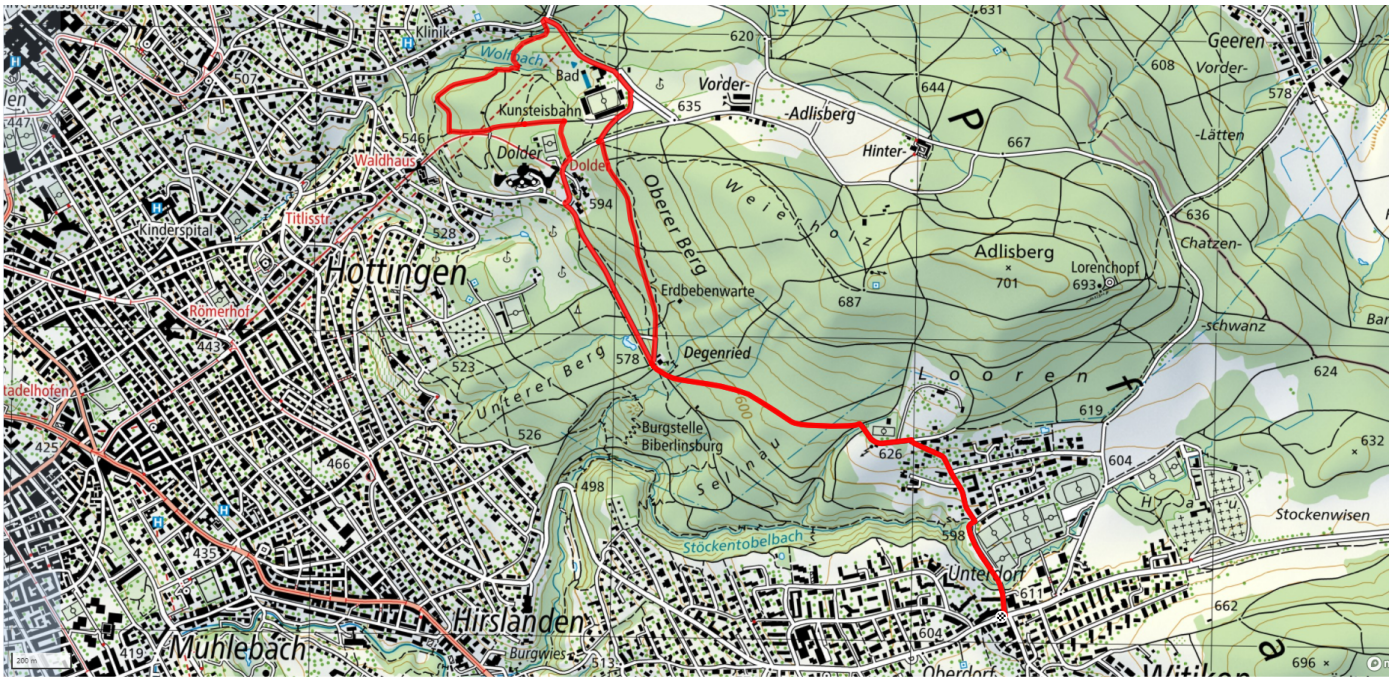

# Dolderrundweg

6.7km

↑↓  
177m

0

## Treffpunkt

Bushaltestelle Loorenstrasse b/GZ