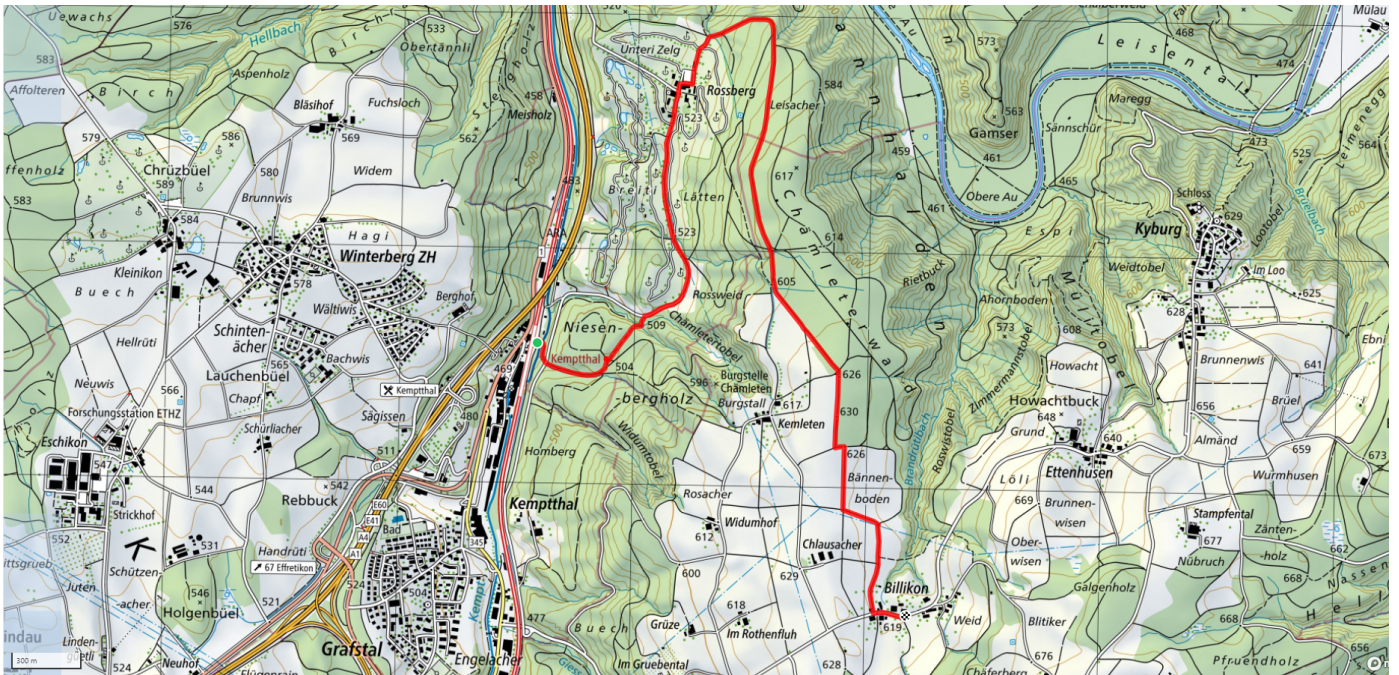

16

Rossberg

5.4km

↑↓
0m

0

Treffpunkt
Bahnhof Effretikon, bei der Uhr

Gemütlicher Abschluss
Restaurant Rossberg

schweizmobil.ch

zaemegolaufe.ch

Stadt Illnau-Effretikon