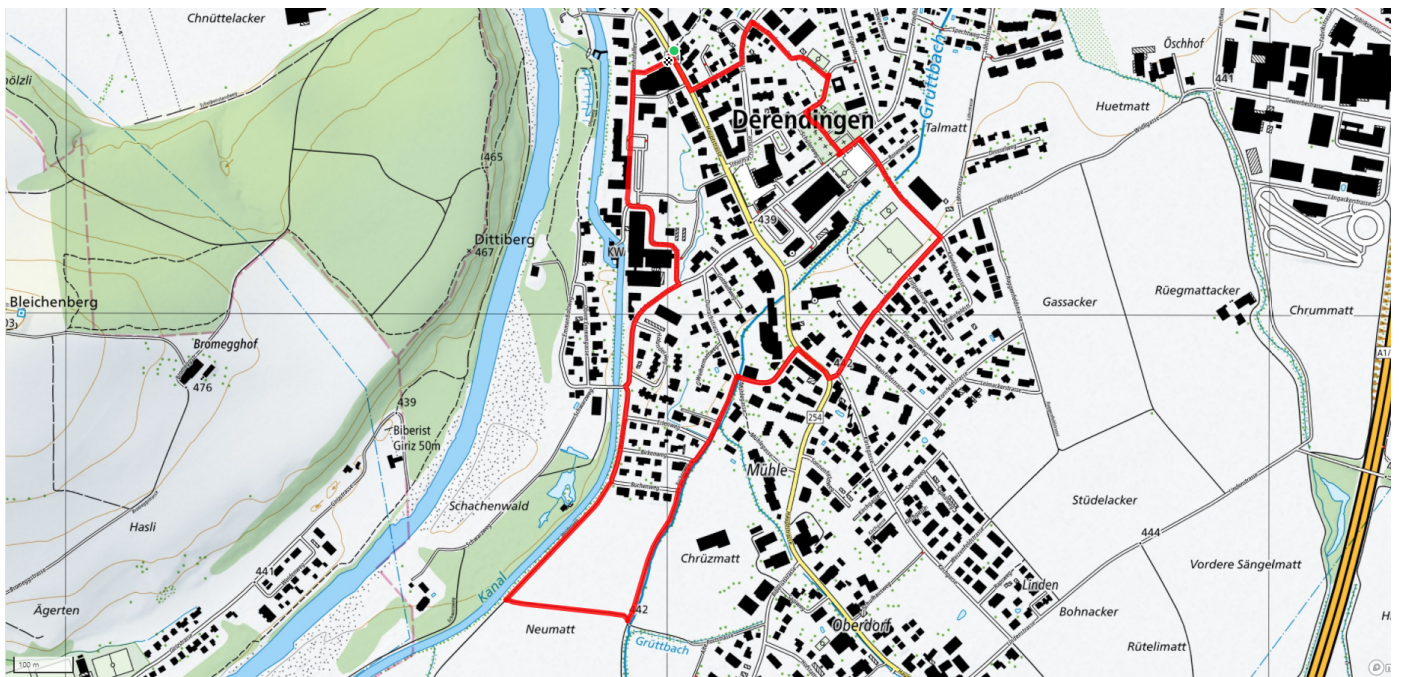

14

Emmenhof - Mühle

3.5km

↑↓
14m

0

Treffpunkt
Floraplatz

Informationen zu den Öffentlichen Verkehrsmitteln
Haltestelle Floraplatz

Gemütlicher Abschluss
Restaurants im Dorf