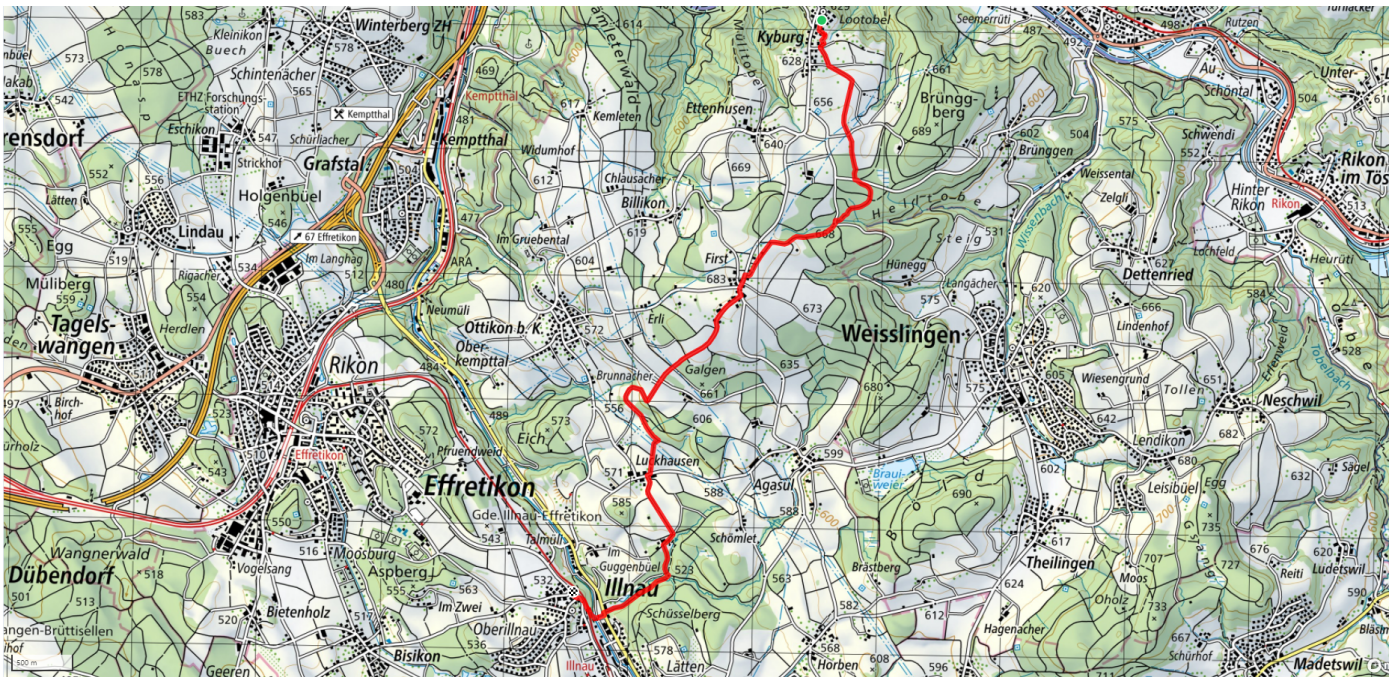

# Kyburg - First - Luckh - O'lllnau

7.4km

↑ 121m  
↓ 216m

Treffpunkt  
Kyburg Bushalt Dorf

Informationen zu den Öffentlichen Verkehrsmitteln  
Bus 655

[schweizmobil.ch](http://schweizmobil.ch)

[zaemegolaufe.ch](http://zaemegolaufe.ch)

Stadt Illnau-Effretikon