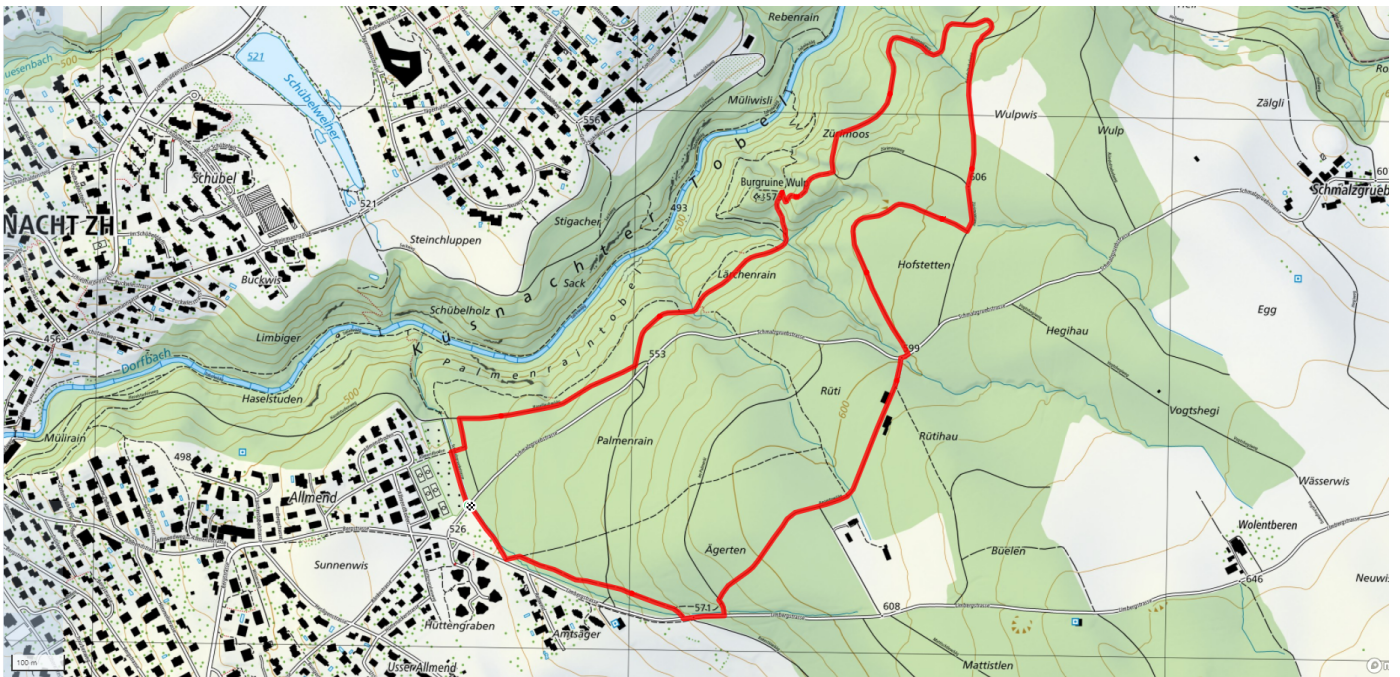

8

Wulpwis

3.8km

↑↓
133m

60

Treffpunkt
Bushaltestelle Allmend

schweizmobil.ch

zaemegolaufe.ch

GESUNDHEITSNETZ
KÜSSNACHT