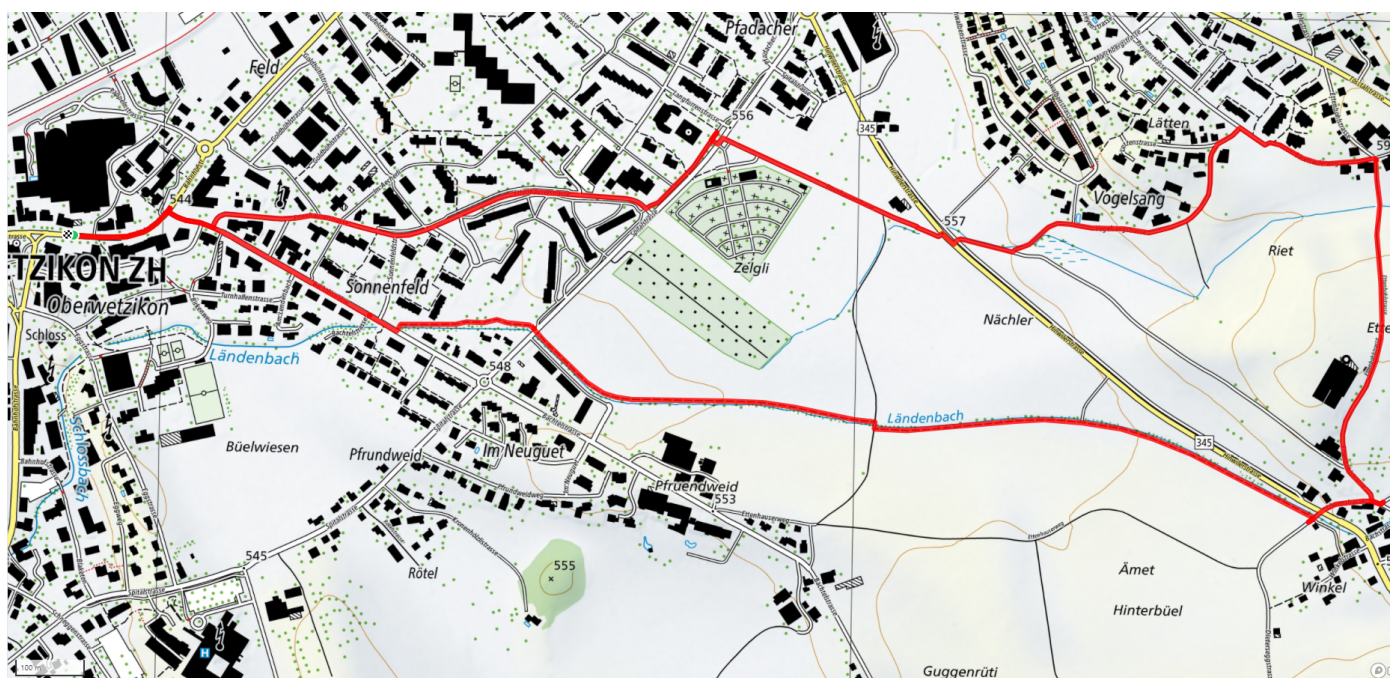

9

Vogelsang

4.8km

↑↓
59m

0

Treffpunkt
Migros Eingang

Gemütlicher Abschluss
Migros Restaurant, Café Steiner, Restaurant White Horse

schweizmobil.ch

zaemegolaufe.ch

wetzikon